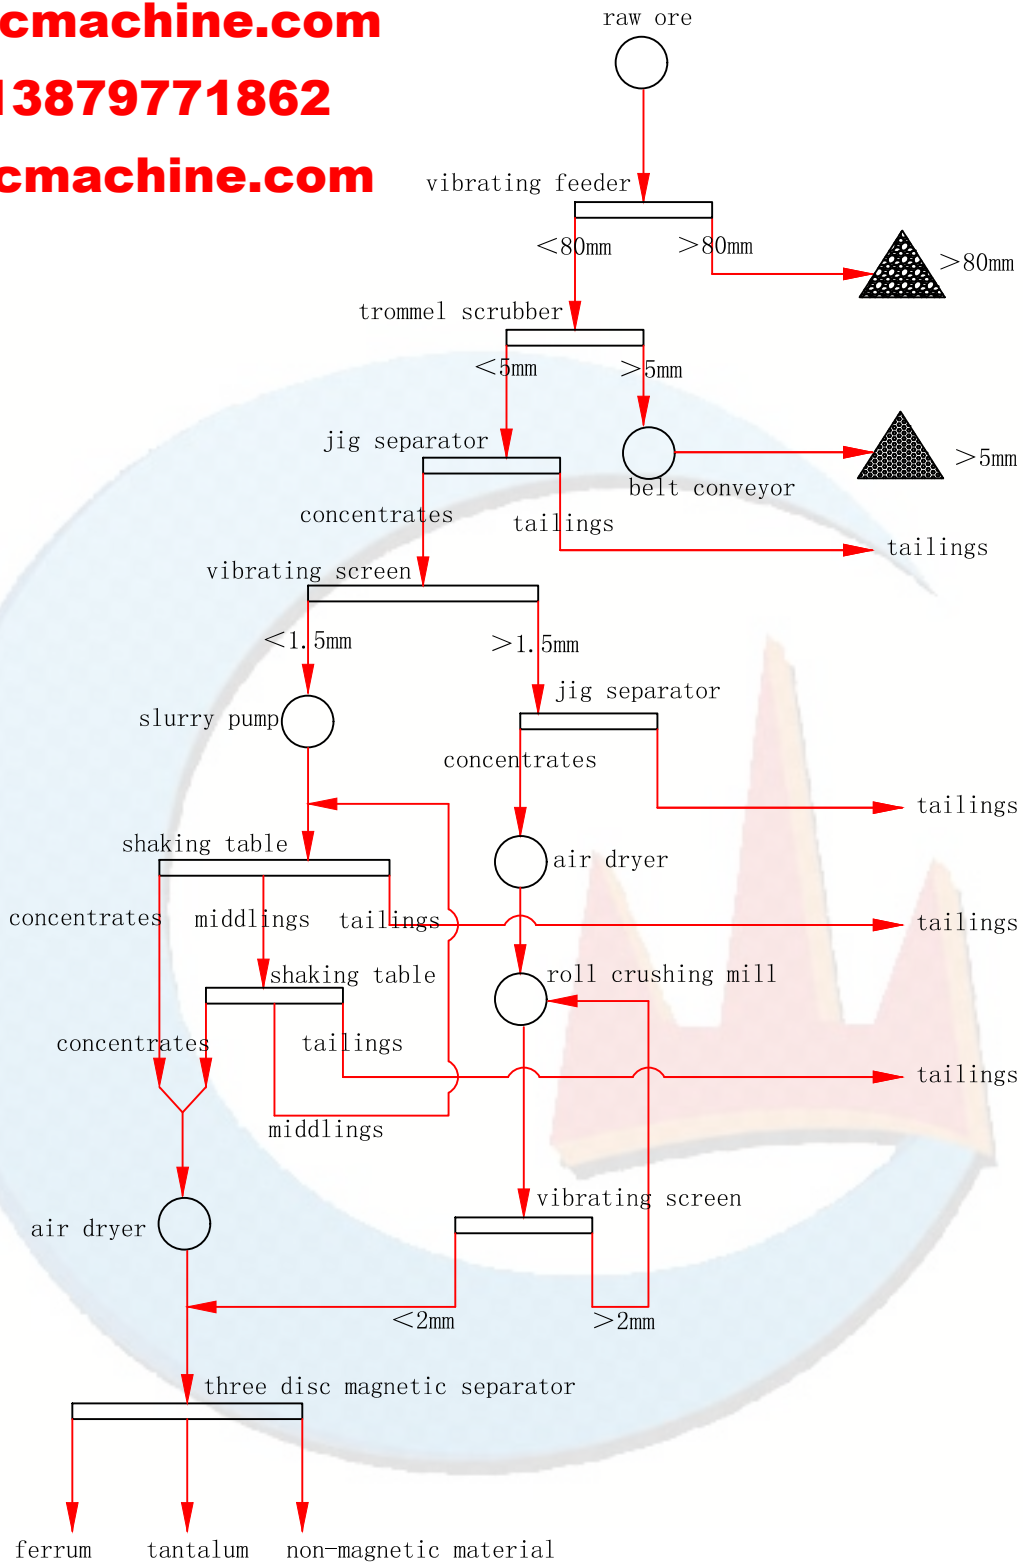

100TPH tantalum process flow

www.jxscmachine.com

Tel: +86-13879771862

sale@jxscmachine.com

JXSC Mine Machinery Factory
江西省石城矿山机械厂

标记	数量	更改文件号	签	字	日 期
设	计				
描	图				
校	核				

共	页	数	量	重	量	比	例
第	01	页					

江西省石城矿山机械厂