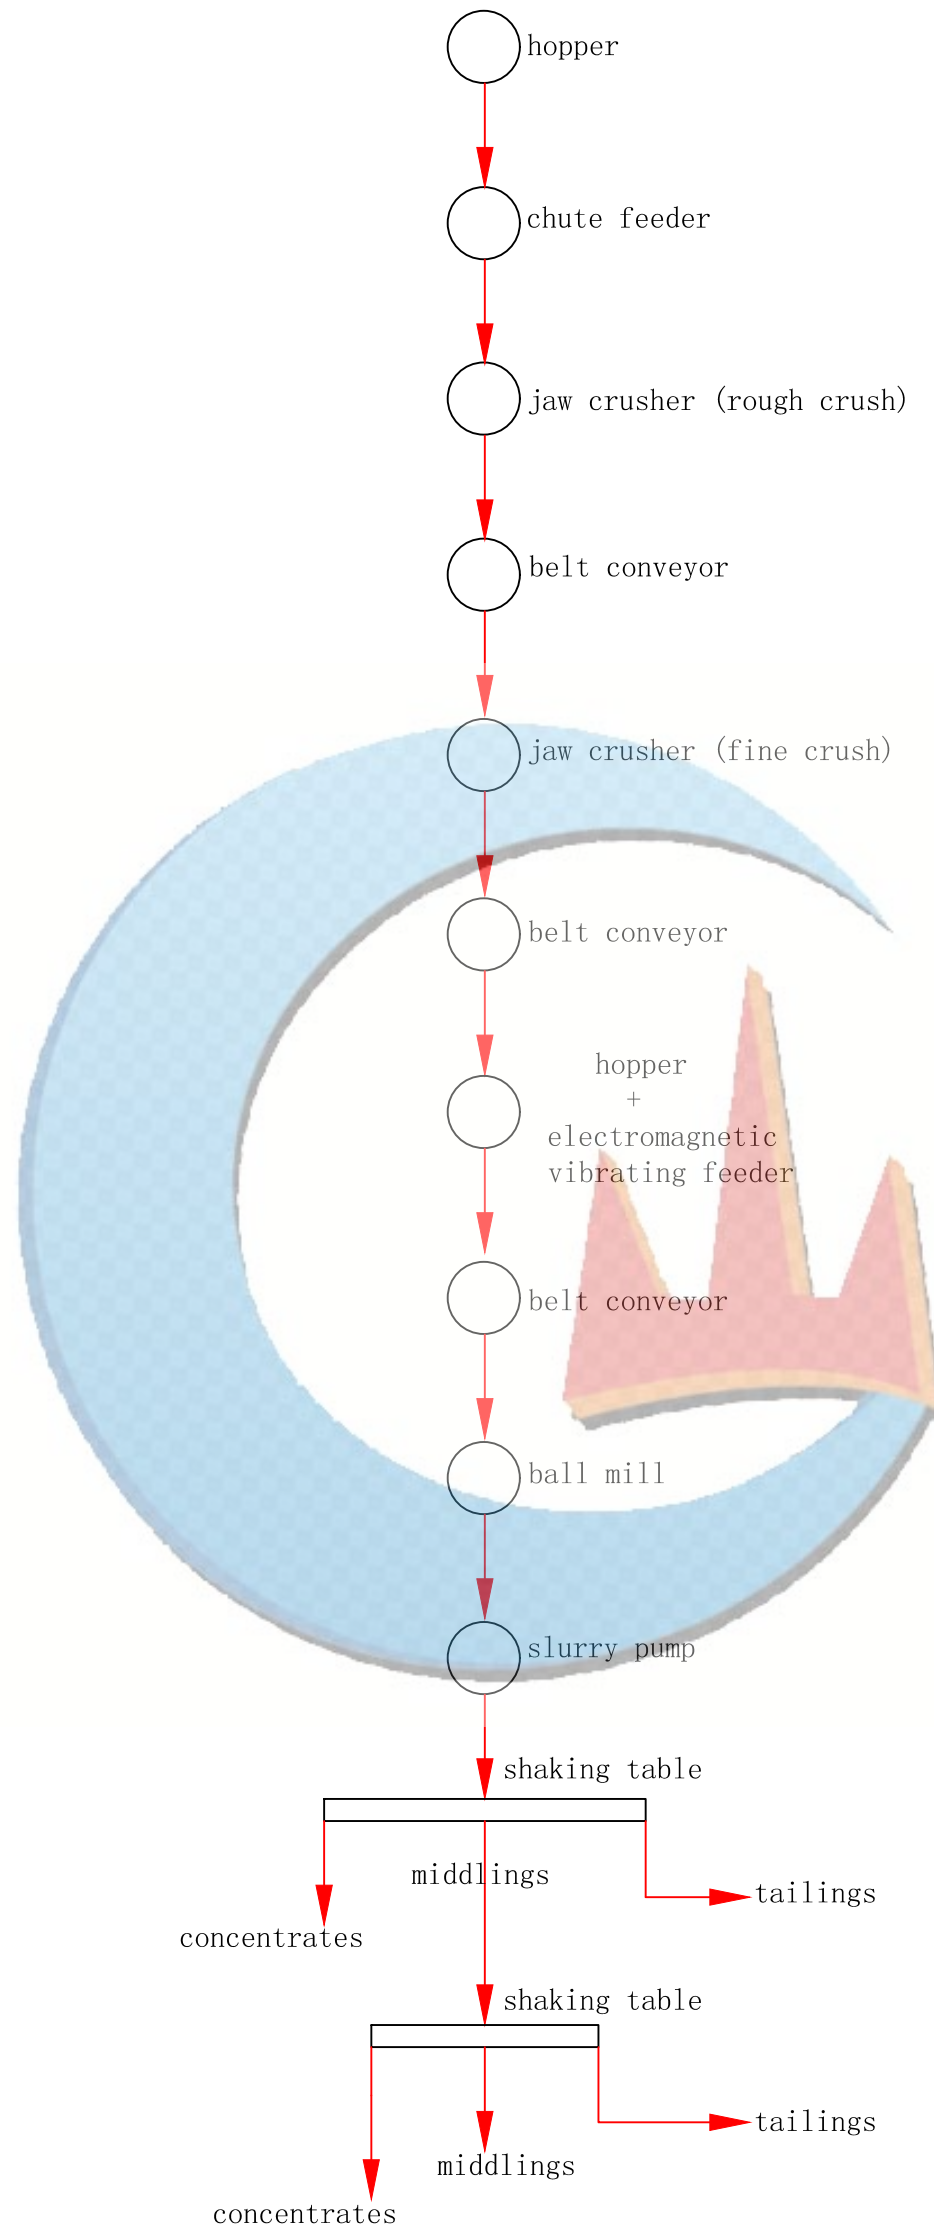

### 10T/H Process

JXSC Mine Machinery Factory  
江西省石城矿山机械厂

标记	数量	更改文件号	签字	日期
设计				
描图				
校核				

共	页	数	量	重	量	比	例
第	01	页					

江西省石城矿山机械厂