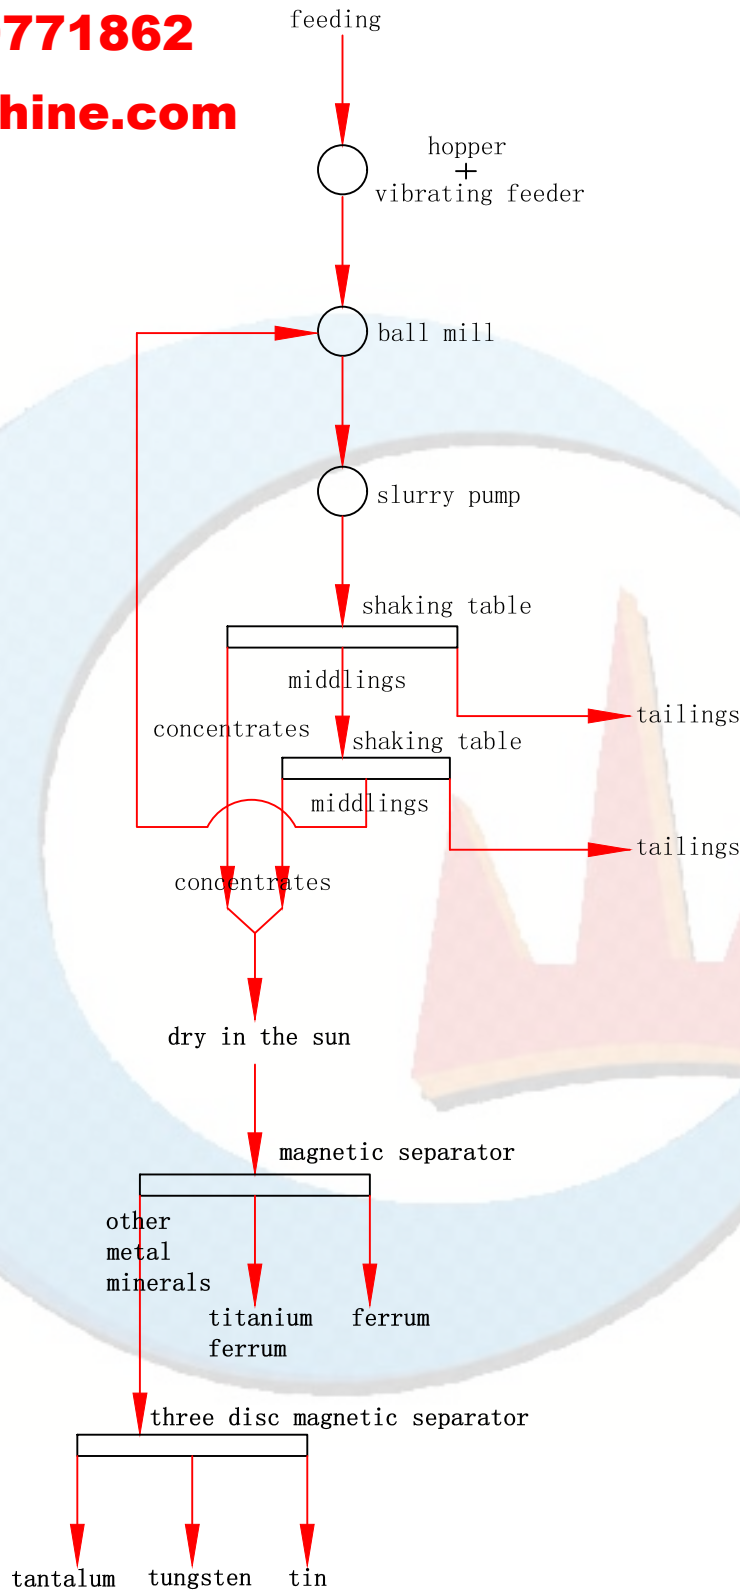

10T/H Process

www.jxscmachine.com

Tel: +86-13879771862

sale@jxscmachine.com

 **JXSC Mine Machinery Factory**
江西省石城矿山机械厂

标记	数量	更改文件号	签	字	日 期
设	计				
描	图				
校	核				

共	页	数	量	重	量	比	例
第	01	页					

江西省石城矿山机械厂