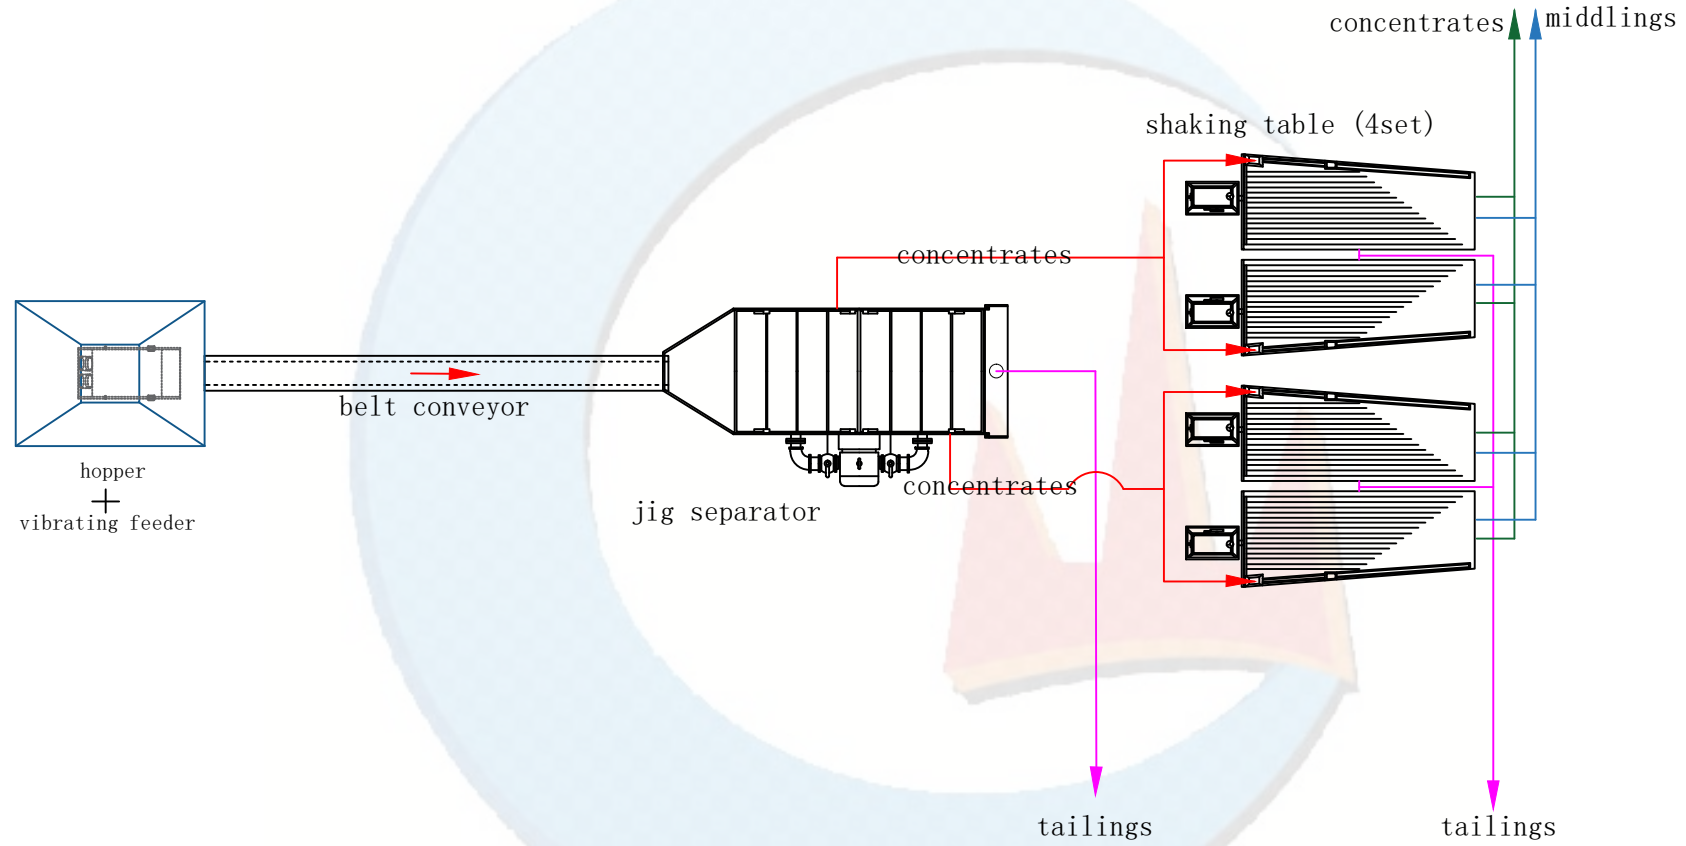

# 15T/H lead tailings Process

[www.jxscmachine.com](http://www.jxscmachine.com)

Tel:+86-13879771862

E-mail:sale@jxscmachine.com

JXSC Mine Machinery Factory  
江西省石城矿山机械厂

标记	数量	更改文件号	签	字	日	期	共	页	数量	重量	比例
设计							第	01	页		
描	图						江西省石城矿山机械厂				
校	核										