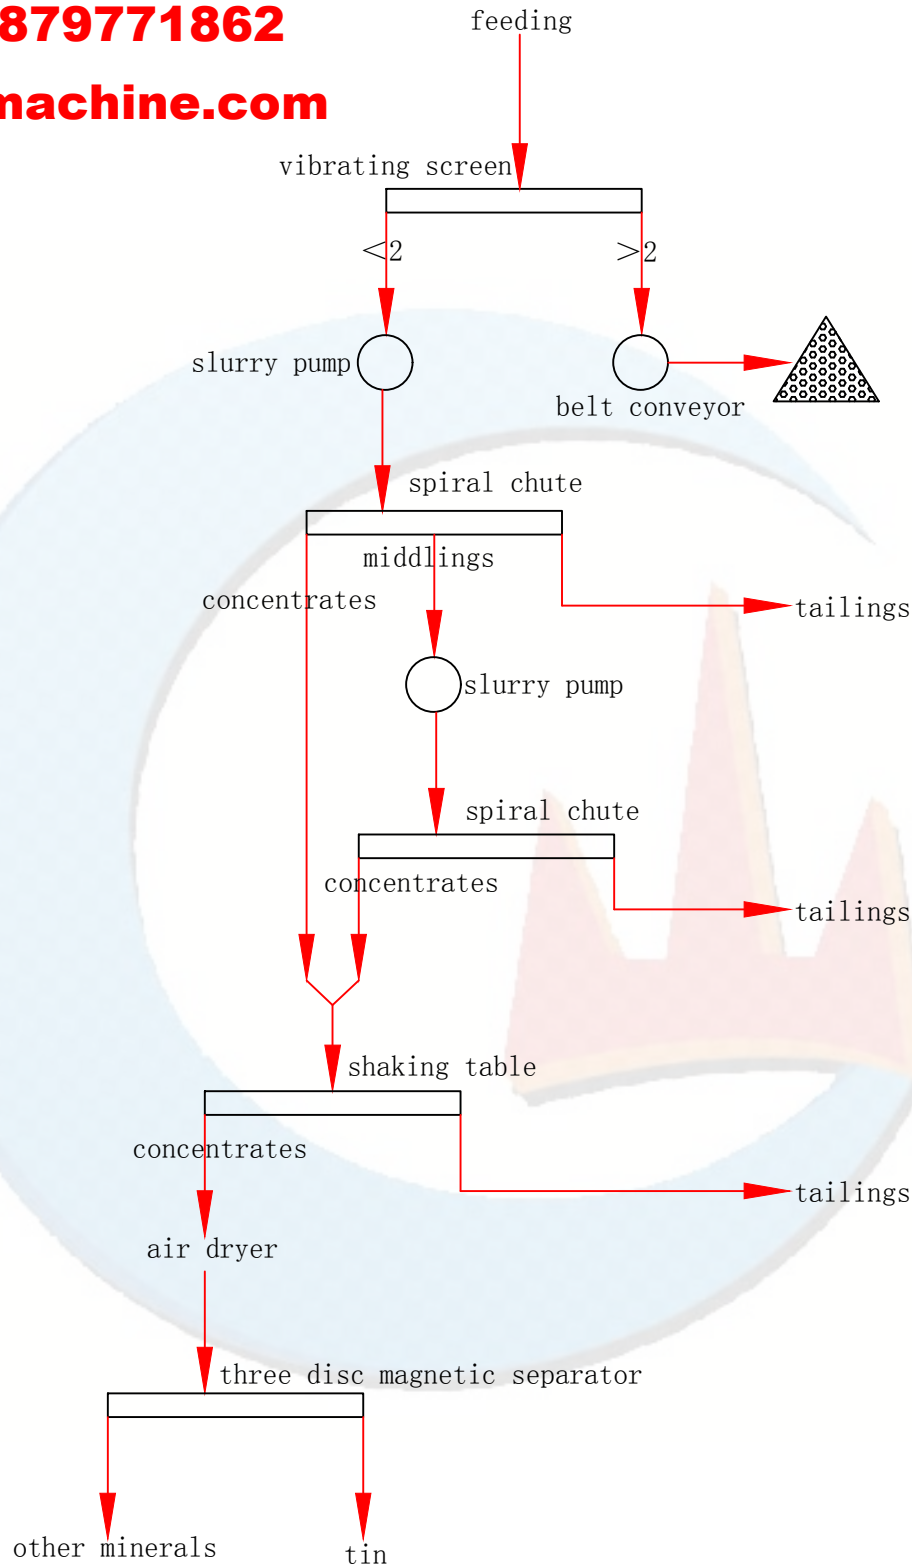

# 20T/H H<sub>2</sub>b Process

[www.jxscmachine.com](http://www.jxscmachine.com)

Tel: +86-13879771862

sale@jxscmachine.com

JXSC Mine Machinery Factory  
江西省石城矿山机械厂

标记	数量	更改文件号	签	字	日 期
设	计				
描	图				
校	核				