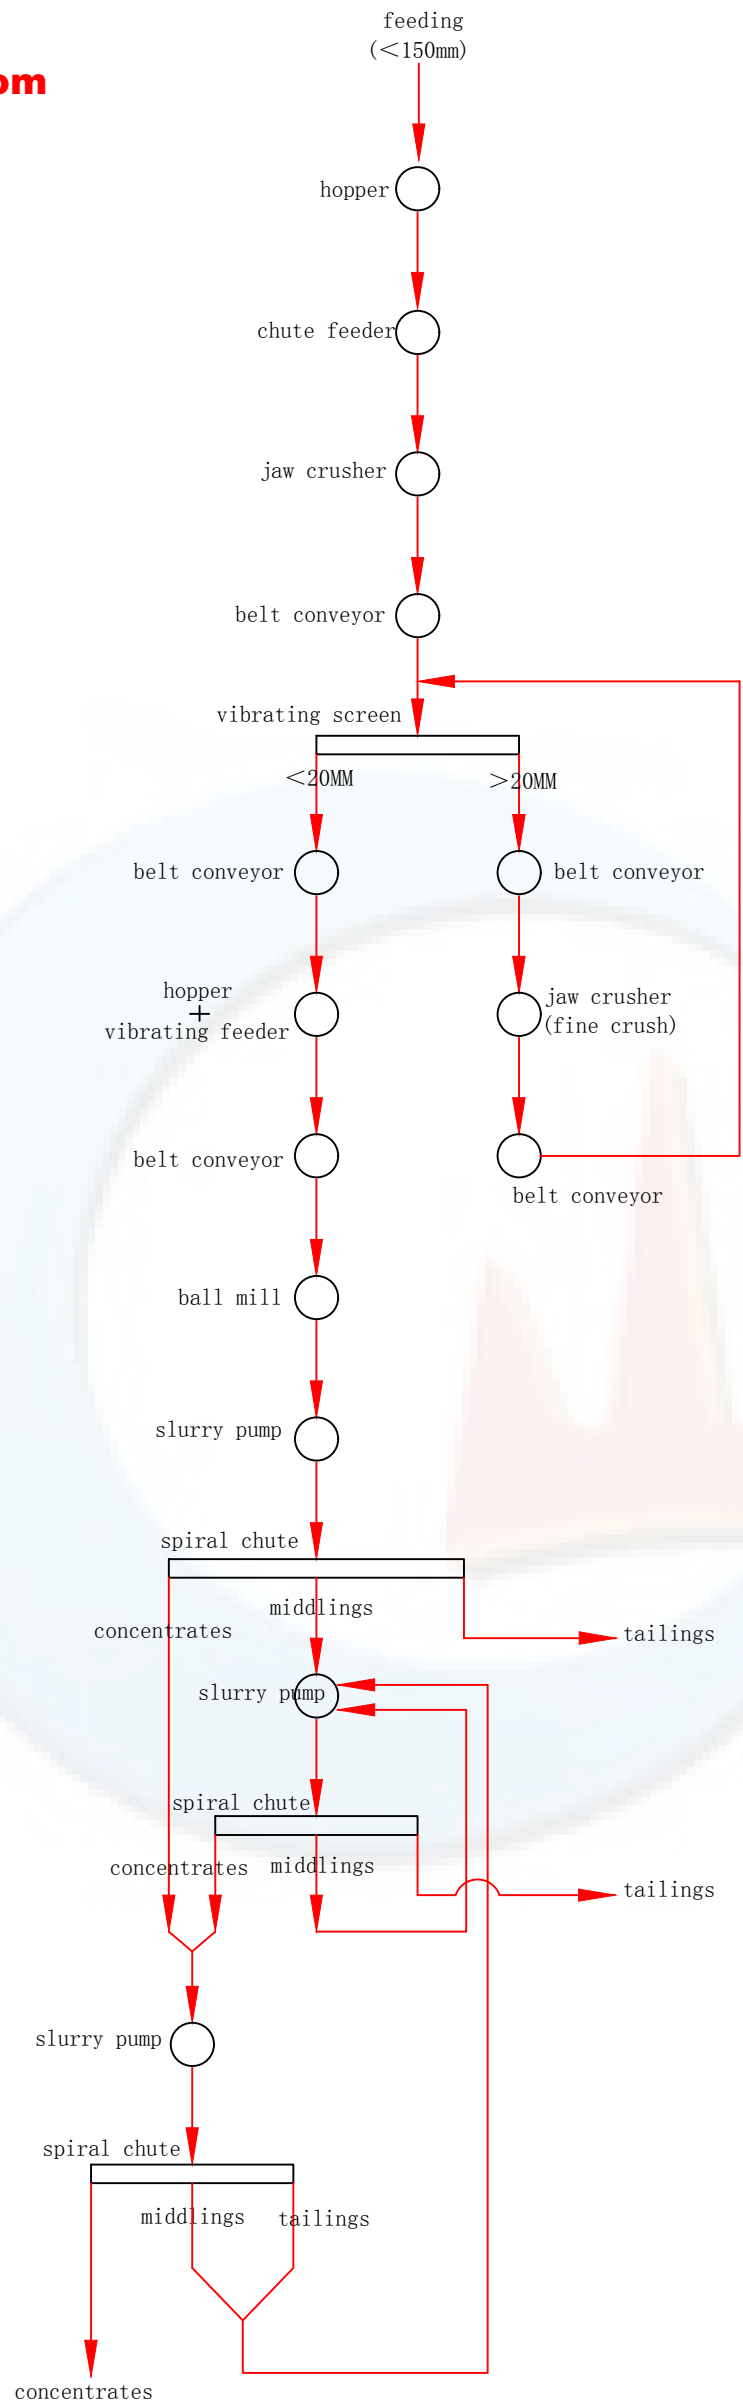

www.jxscmachine.com

Tel:+86-13879771862

E-mail:sale@jxscmachine.com

24T/H Chrome ore Process flow

JXSC Mine Machinery Factory
江西省石城矿山机械厂

标记	数量	更改文件号	签 字	日 期
设 计				
描 图				
校 核				

共	页	数 量	重 量	比 例
第 01 页				