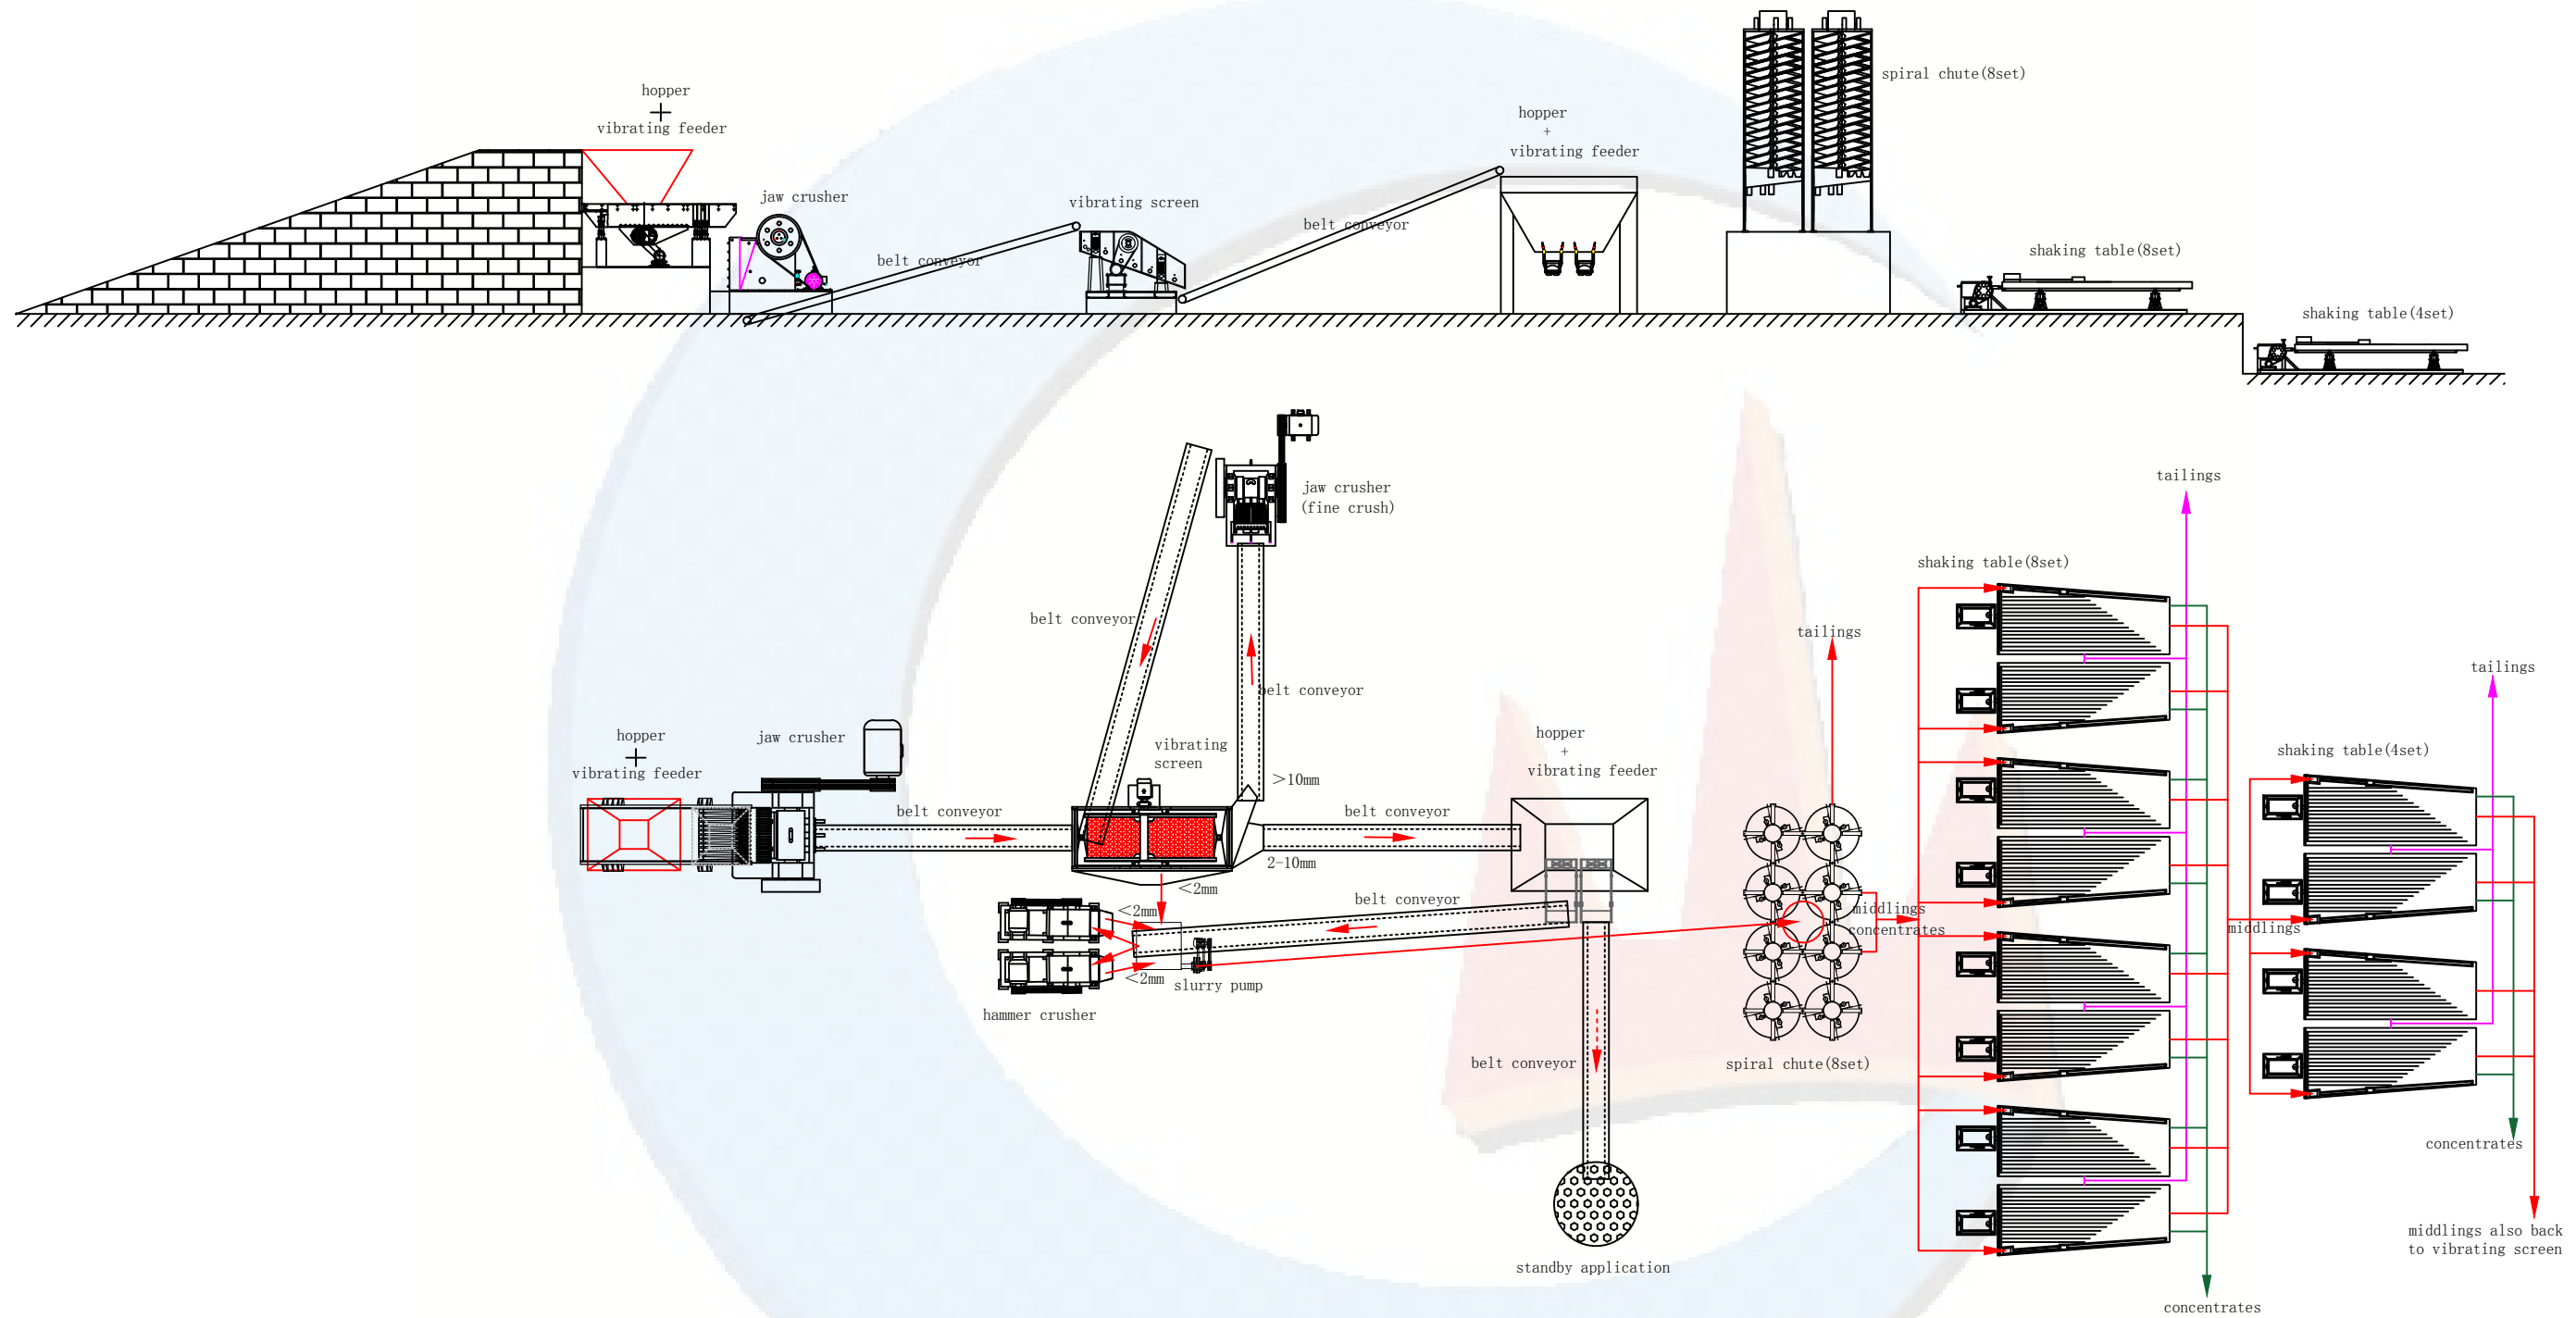

# 30T/H Process

**JXSC Mine Machinery Factory**  
**江西省石城矿山机械厂**

[www.jxscmachine.com](http://www.jxscmachine.com)  
**Tel:+86-13879771862**  
[sale@jxscmachine.com](mailto:sale@jxscmachine.com)

标记	数量	更改文件号	签	字	日	期	共	页	数量	重量	比例
设计							第	01	页		
描							江西省石城矿山机械厂				
校											