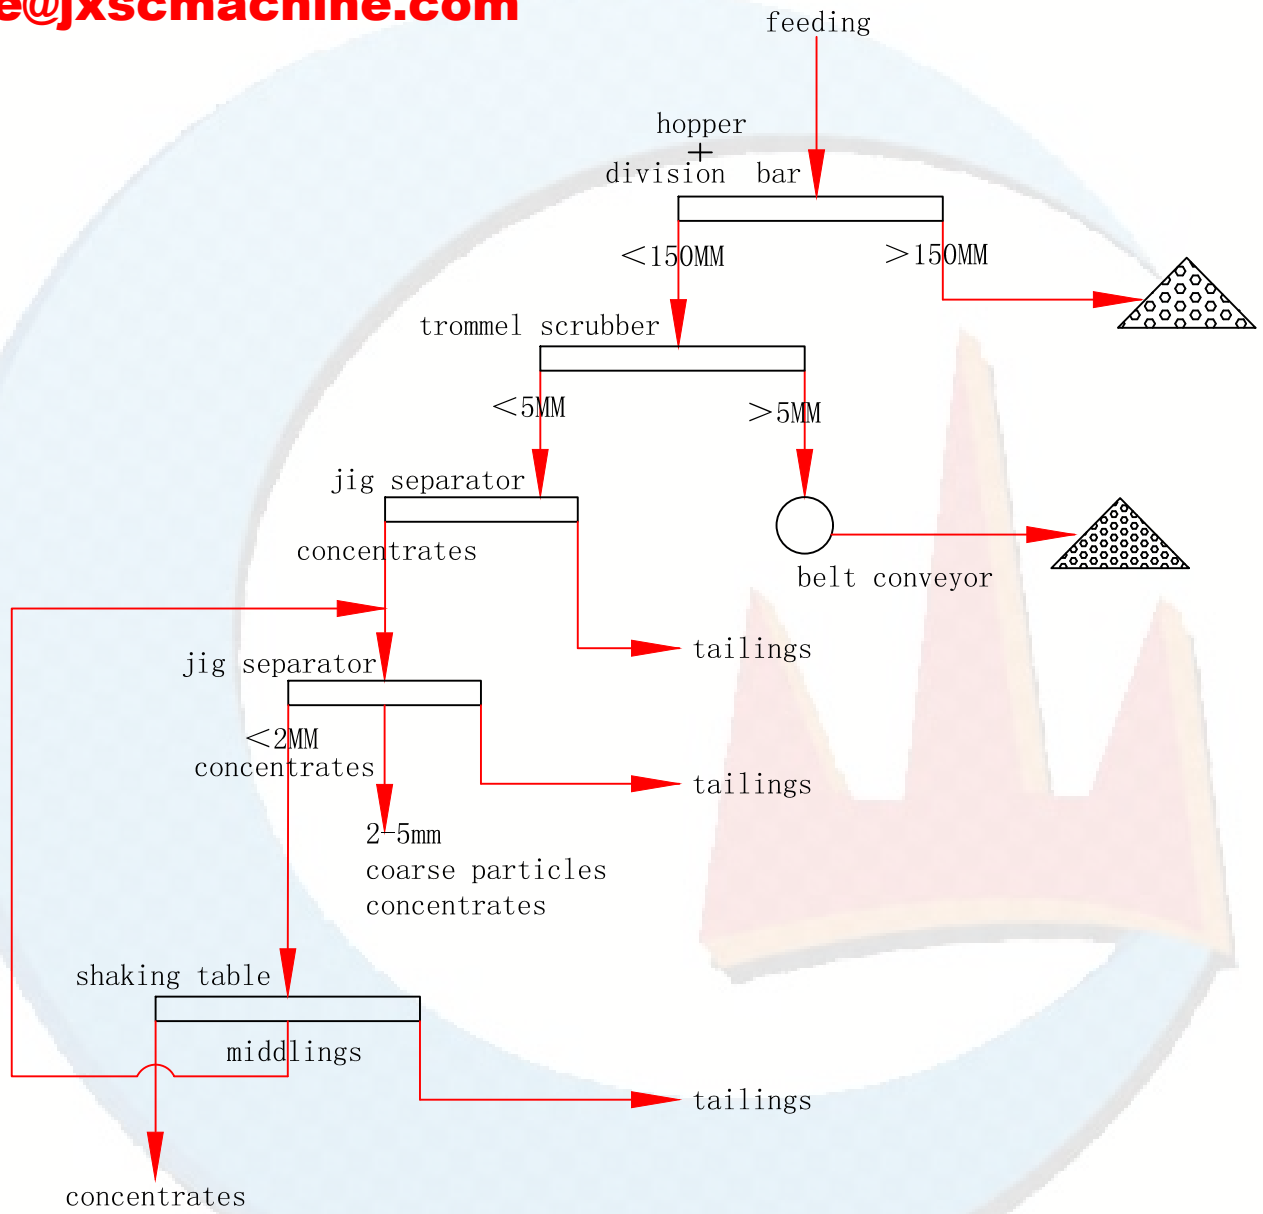

50T/H Process tin ore

www.jxscmachine.com

Tel: +86-13879771862

sale@jxscmachine.com

 **JXSC Mine Machinery Factory**
江西省石城矿山机械厂

标记	数量	更改文件号	签	字	日 期
设	计				
描	图				
校	核				

共	页	数	量	重	量	比	例
第	01	页					

江西省石城矿山机械厂