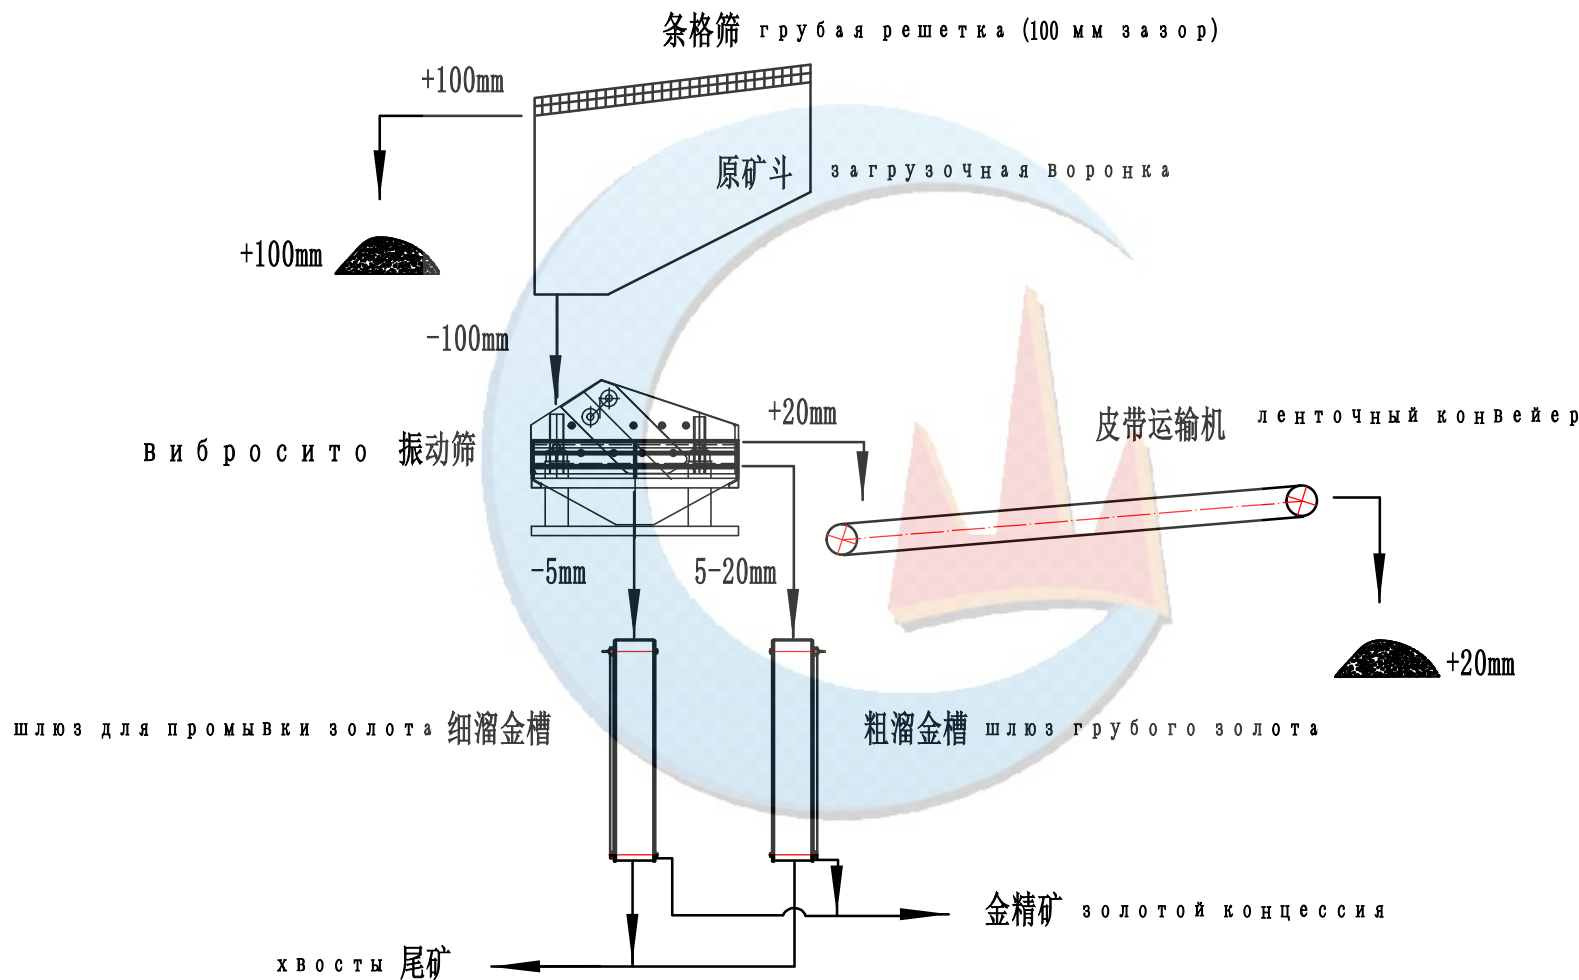

60TPH俄罗斯选金流程设备联系图

технологическая схема 60tph намывной
золотопромывочной фабрики

| | | | |
|--|-----|------------|-------------------|
| 制图 | 张荣华 | 2019-07-10 | 60TPH俄罗斯选金流程设备联系图 |
| 校核 | 李小能 | 2019-07-11 | |
| JXSC Mine Machinery Factory 江西省石城县矿山机械厂 | | | |