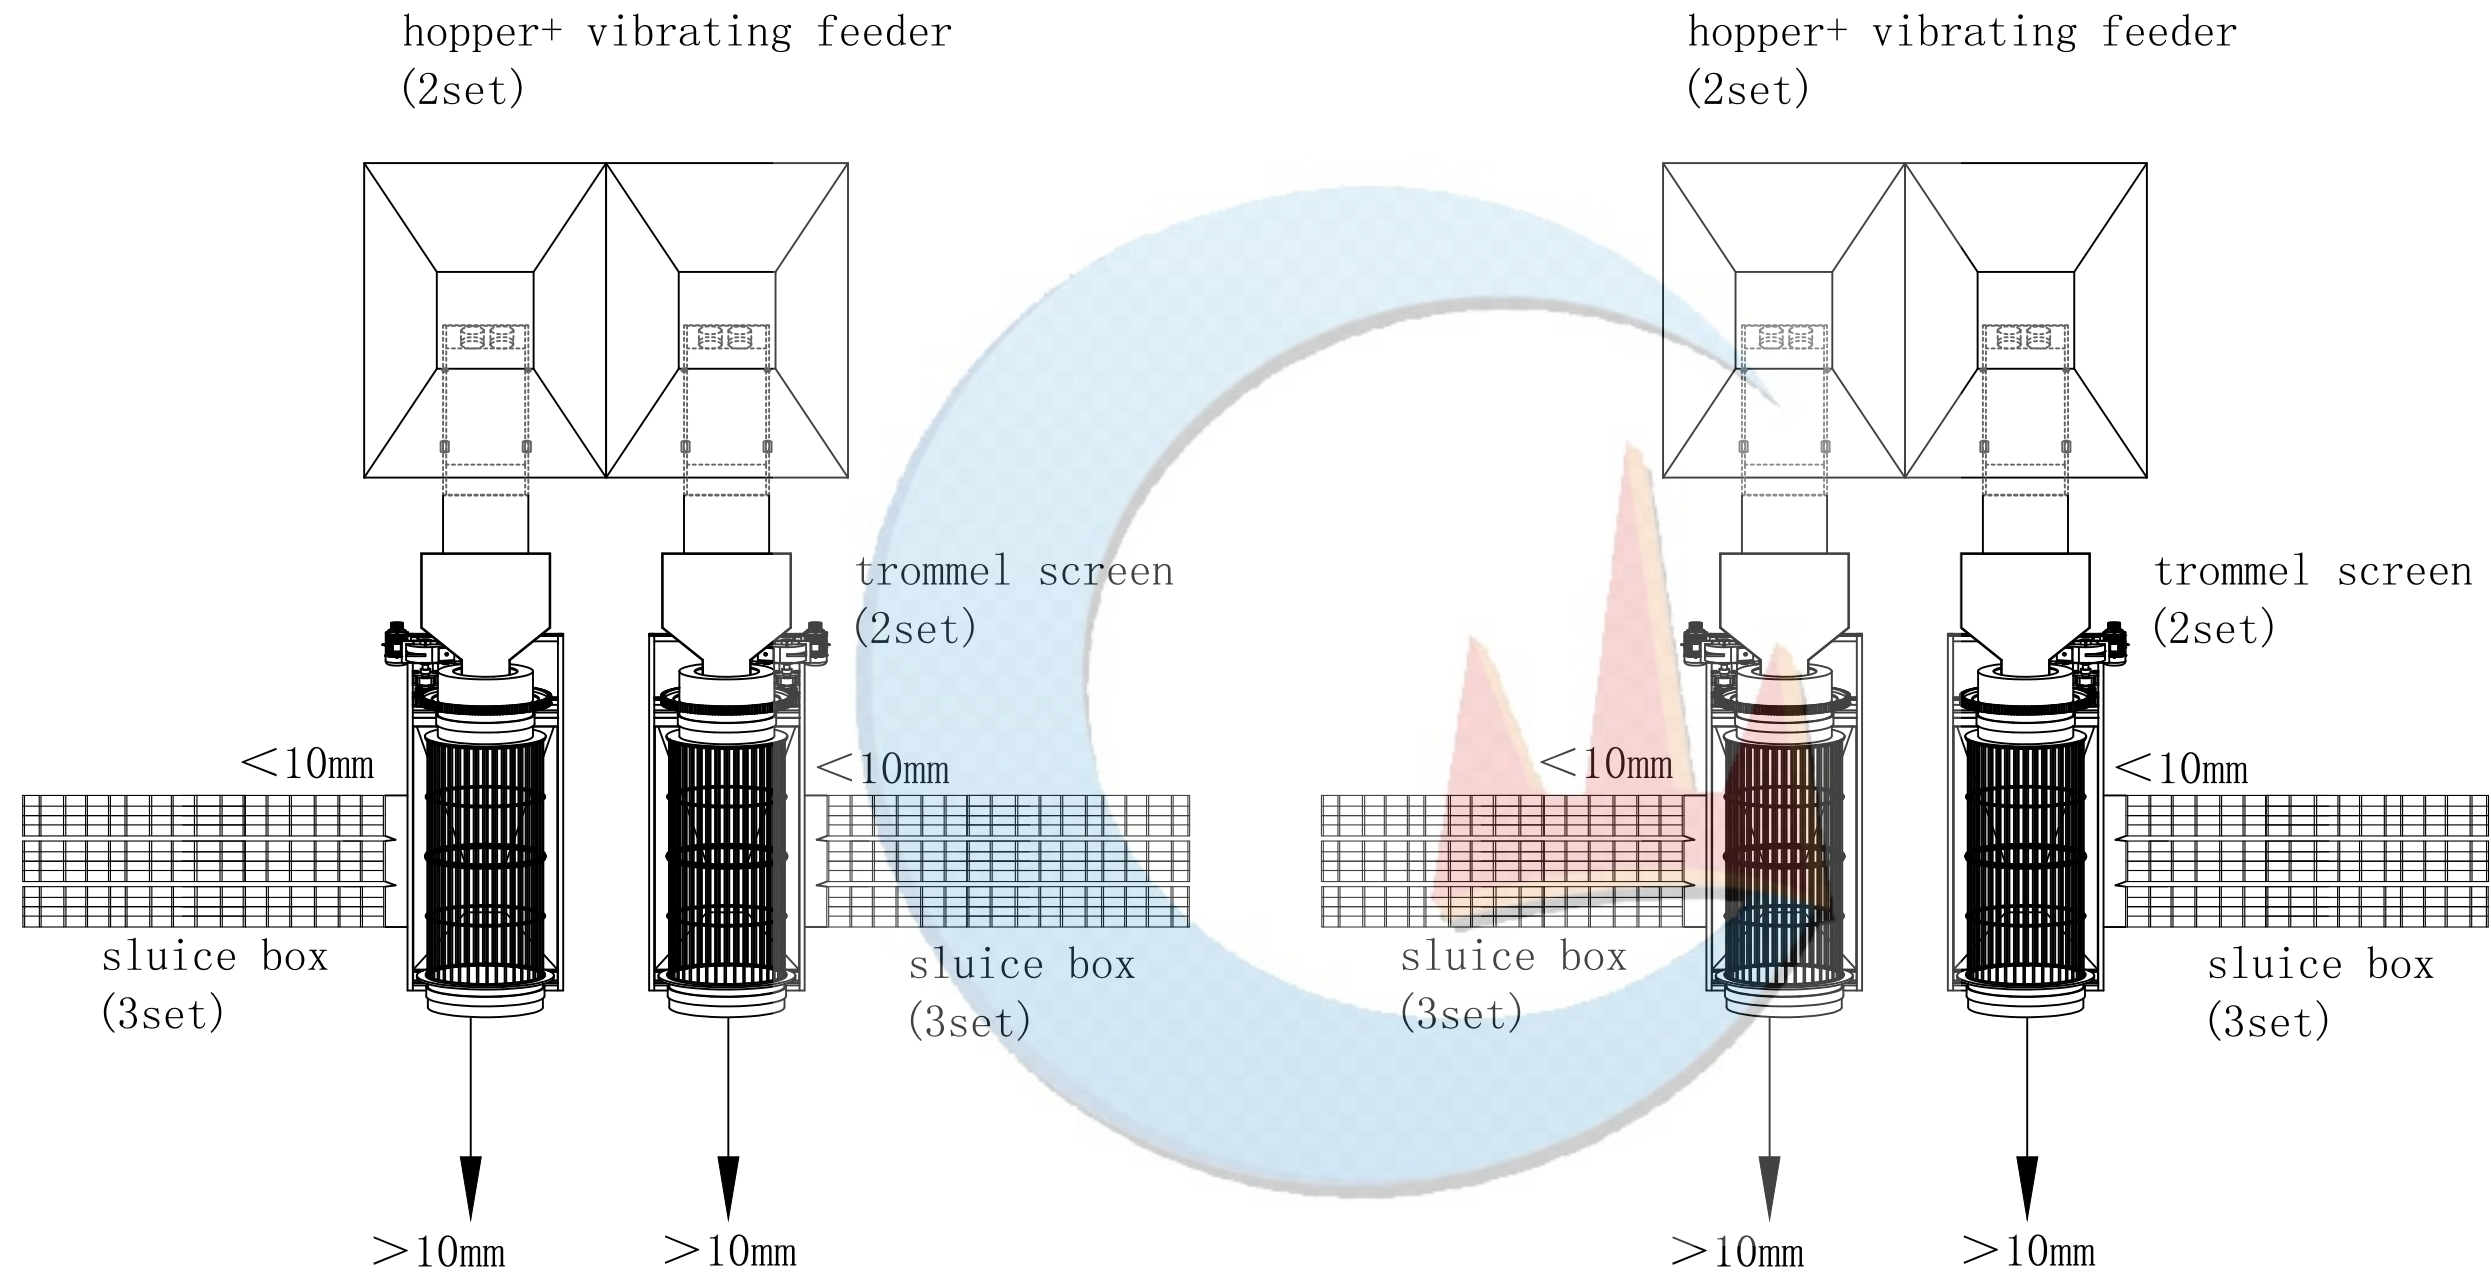

600T/H Process

 **JXSC Mine Machinery Factory**
江西省石城矿山机械厂

20T/H Process

标记	数量	更改文件号	签	字	日	期			
设	计								
描	图								
校	核								

共	页	数	量	重	量	比	例
第	01	页					

江西省石城矿山机械厂