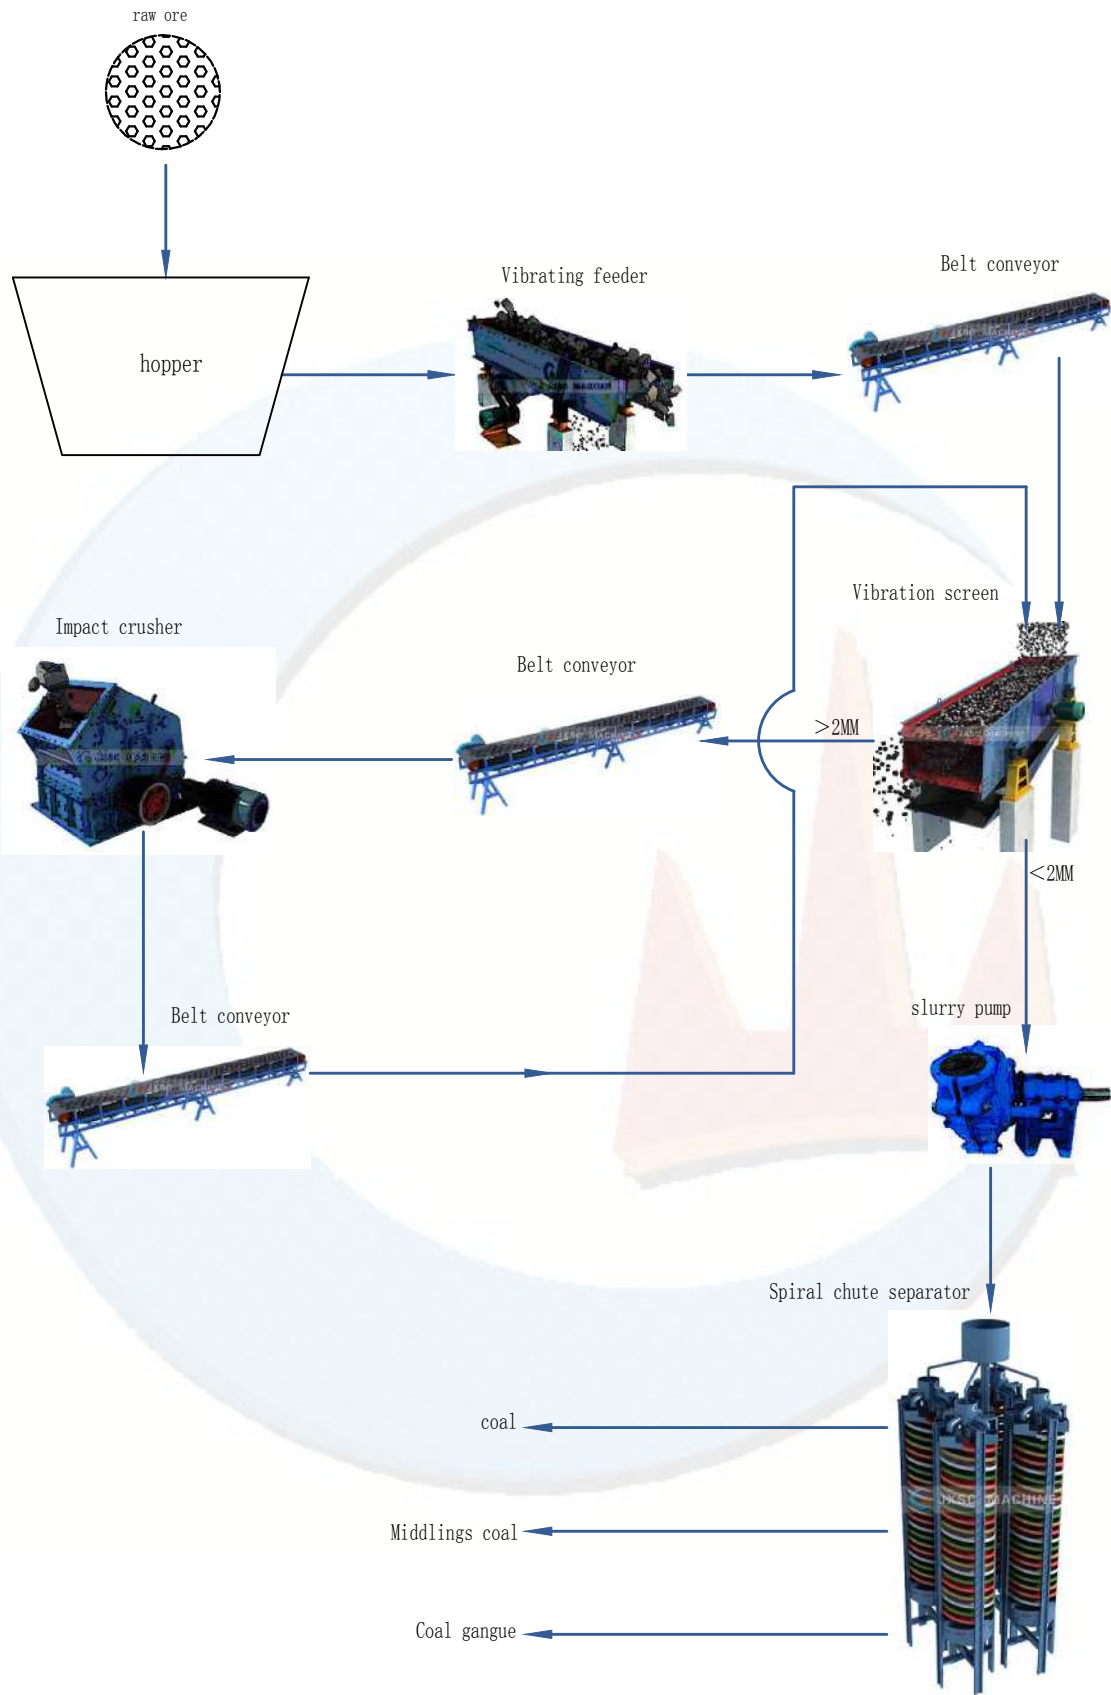

300T/H process

标记	数量	更改文件号	签	字 日 期
设	计			
描	图			
校	核			