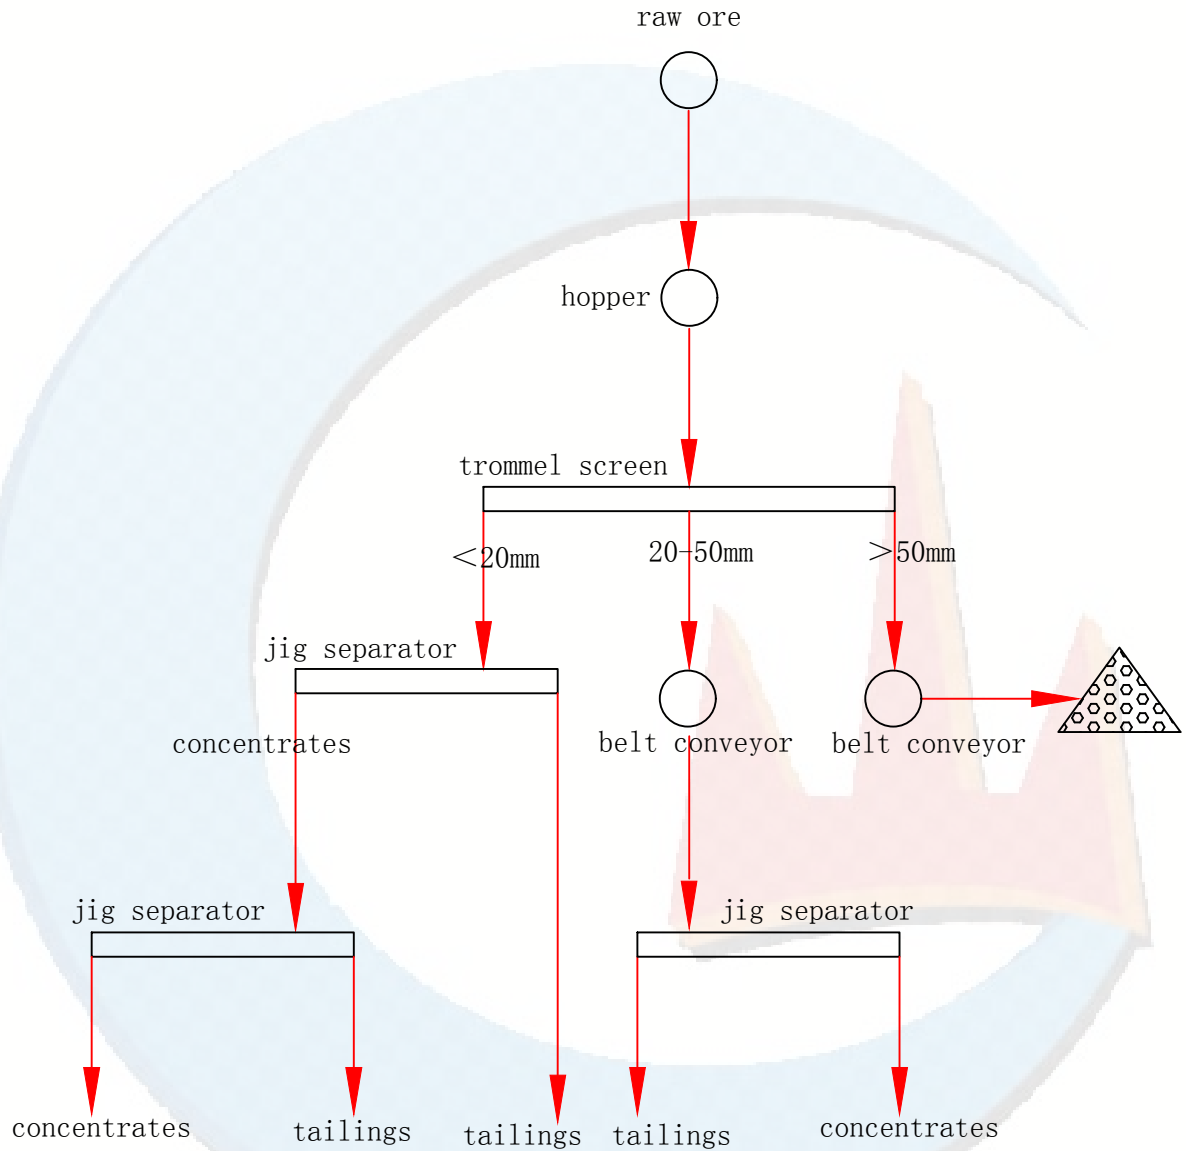

150T/H Wash Process

www.jxscmachine.com

Tel:+86-13879771862

E-mail:sale@jxscmachine.com

JXSC Mine Machinery Factory
江西省石城矿山机械厂

标记	数量	更改文件号	签	字	日 期
设	计				
描	图				
校	核				

共	页	数	量	重	量	比	例
第	01	页					

江西省石城矿山机械厂