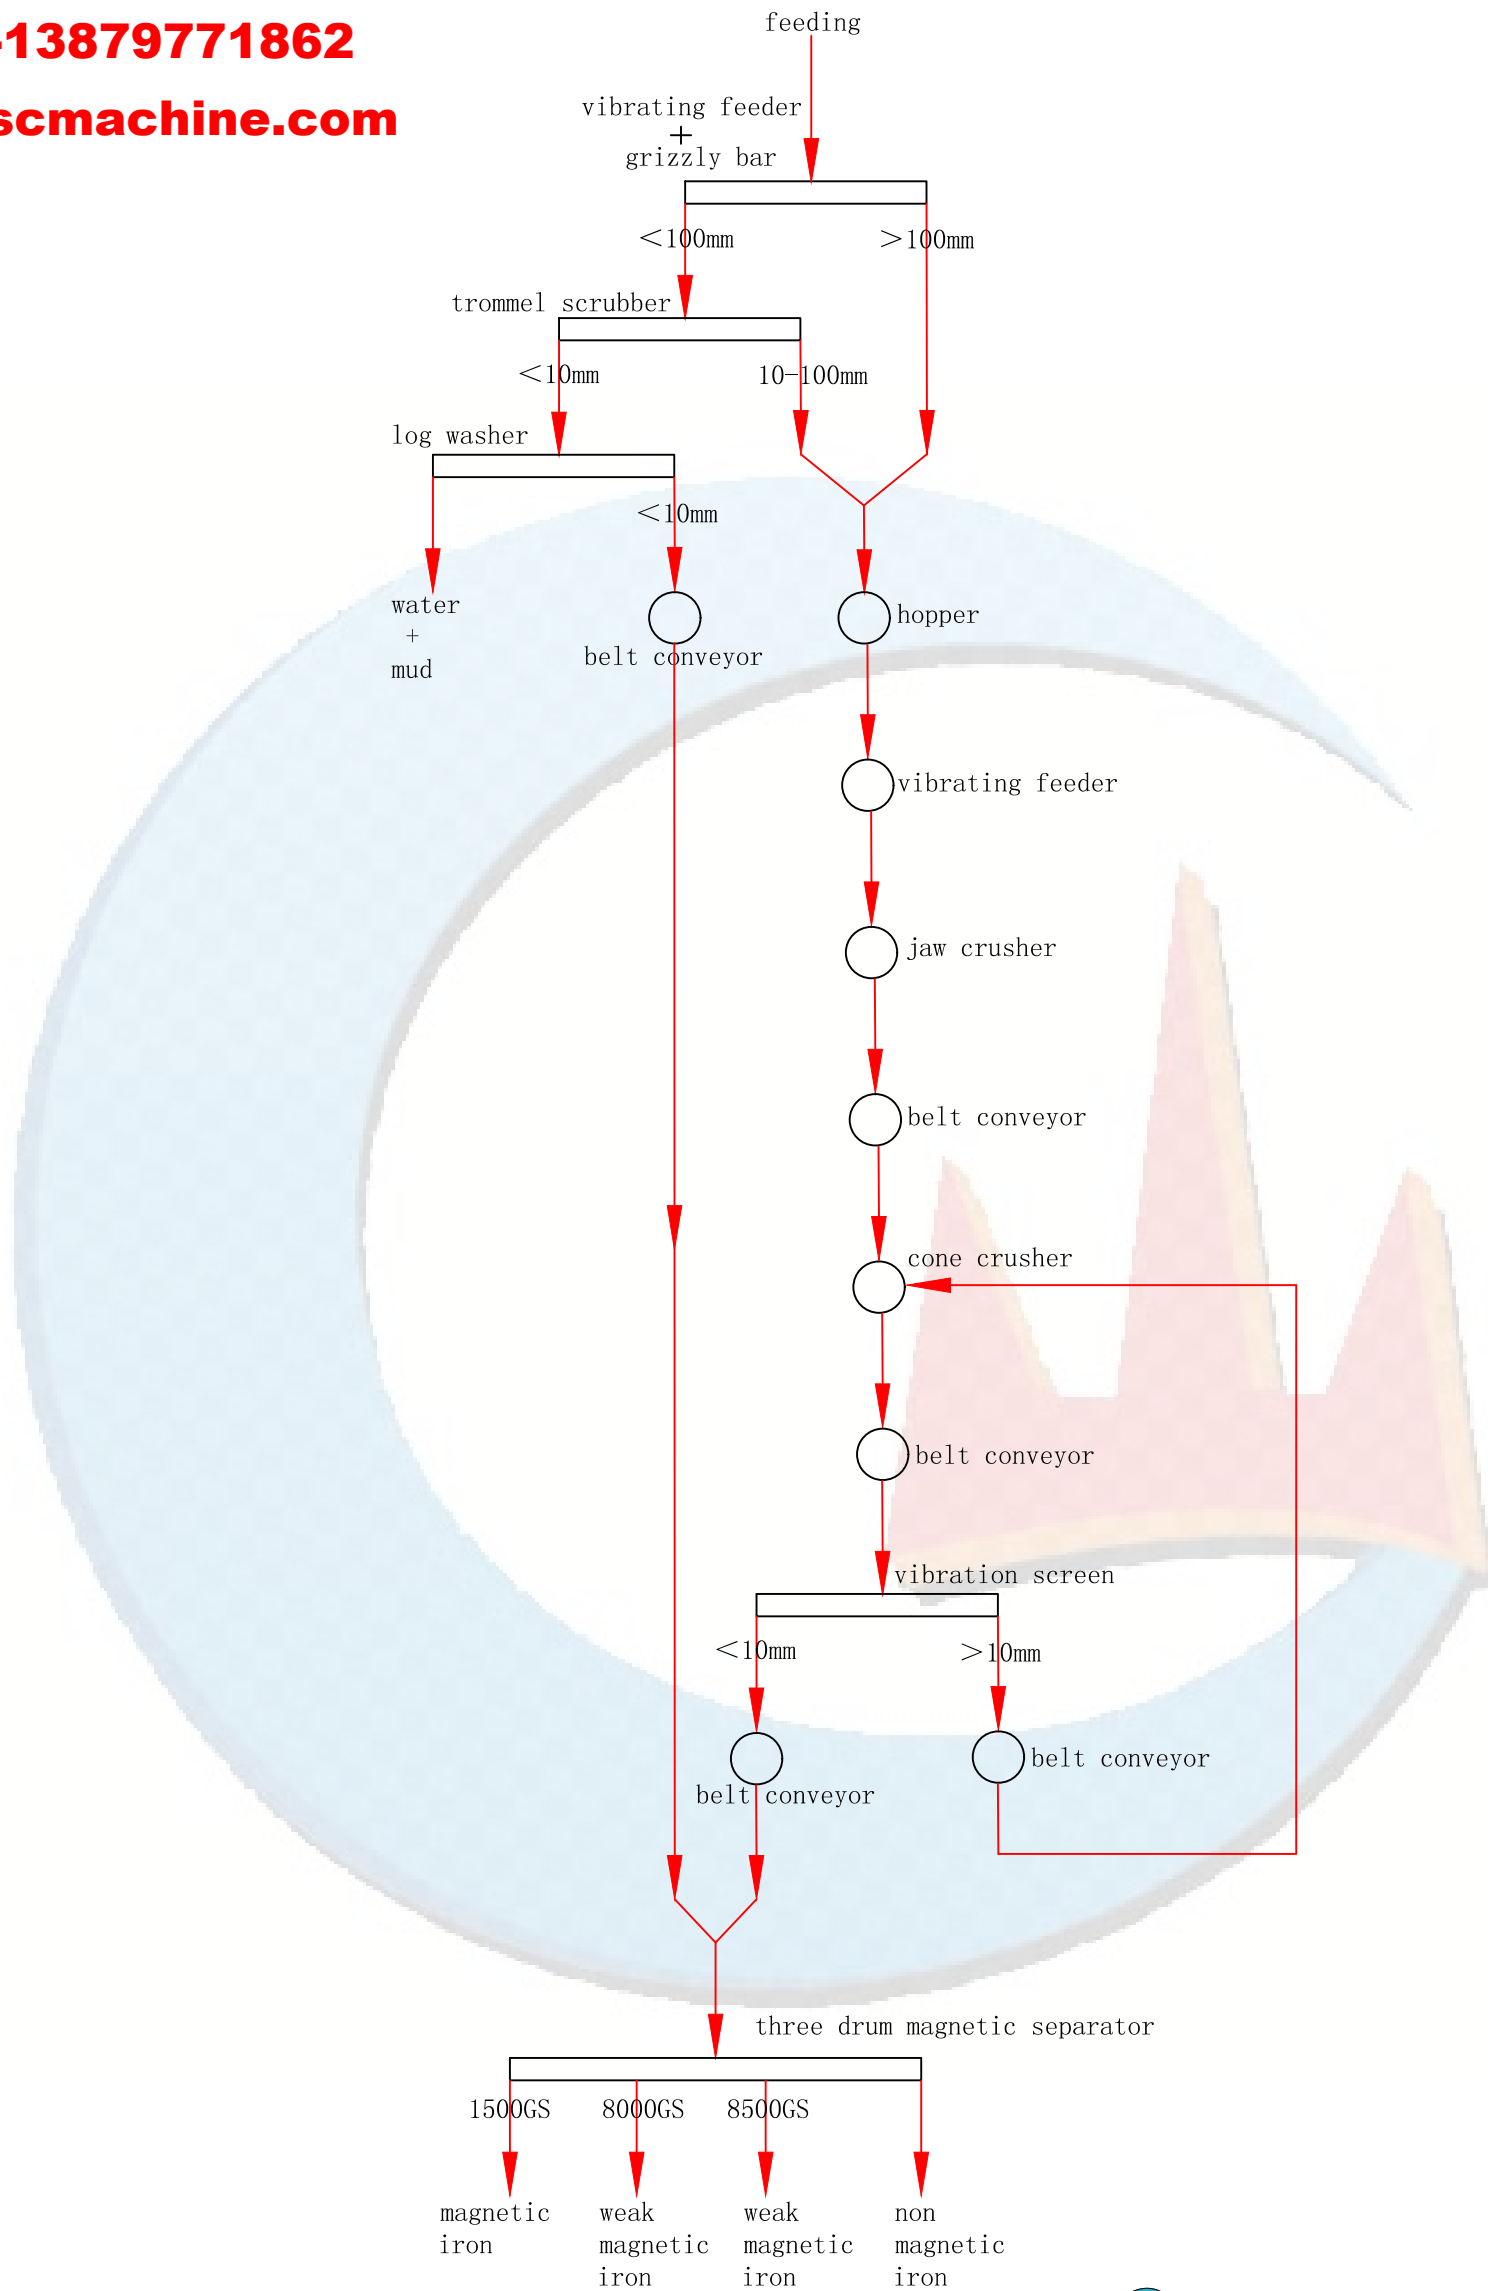

# 150 TPH Iron ore process flow

[www.jxscmachine.com](http://www.jxscmachine.com)

Tel:+86-13879771862

sale@jxscmachine.com

JXSC Mine Machinery Factory  
江西省石城矿山机械厂

标记	数量	更改文件号	签字	日期
设计				
描图				
校核				

共	页	数量	重量	比例
第	01	页		

江西省石城矿山机械厂