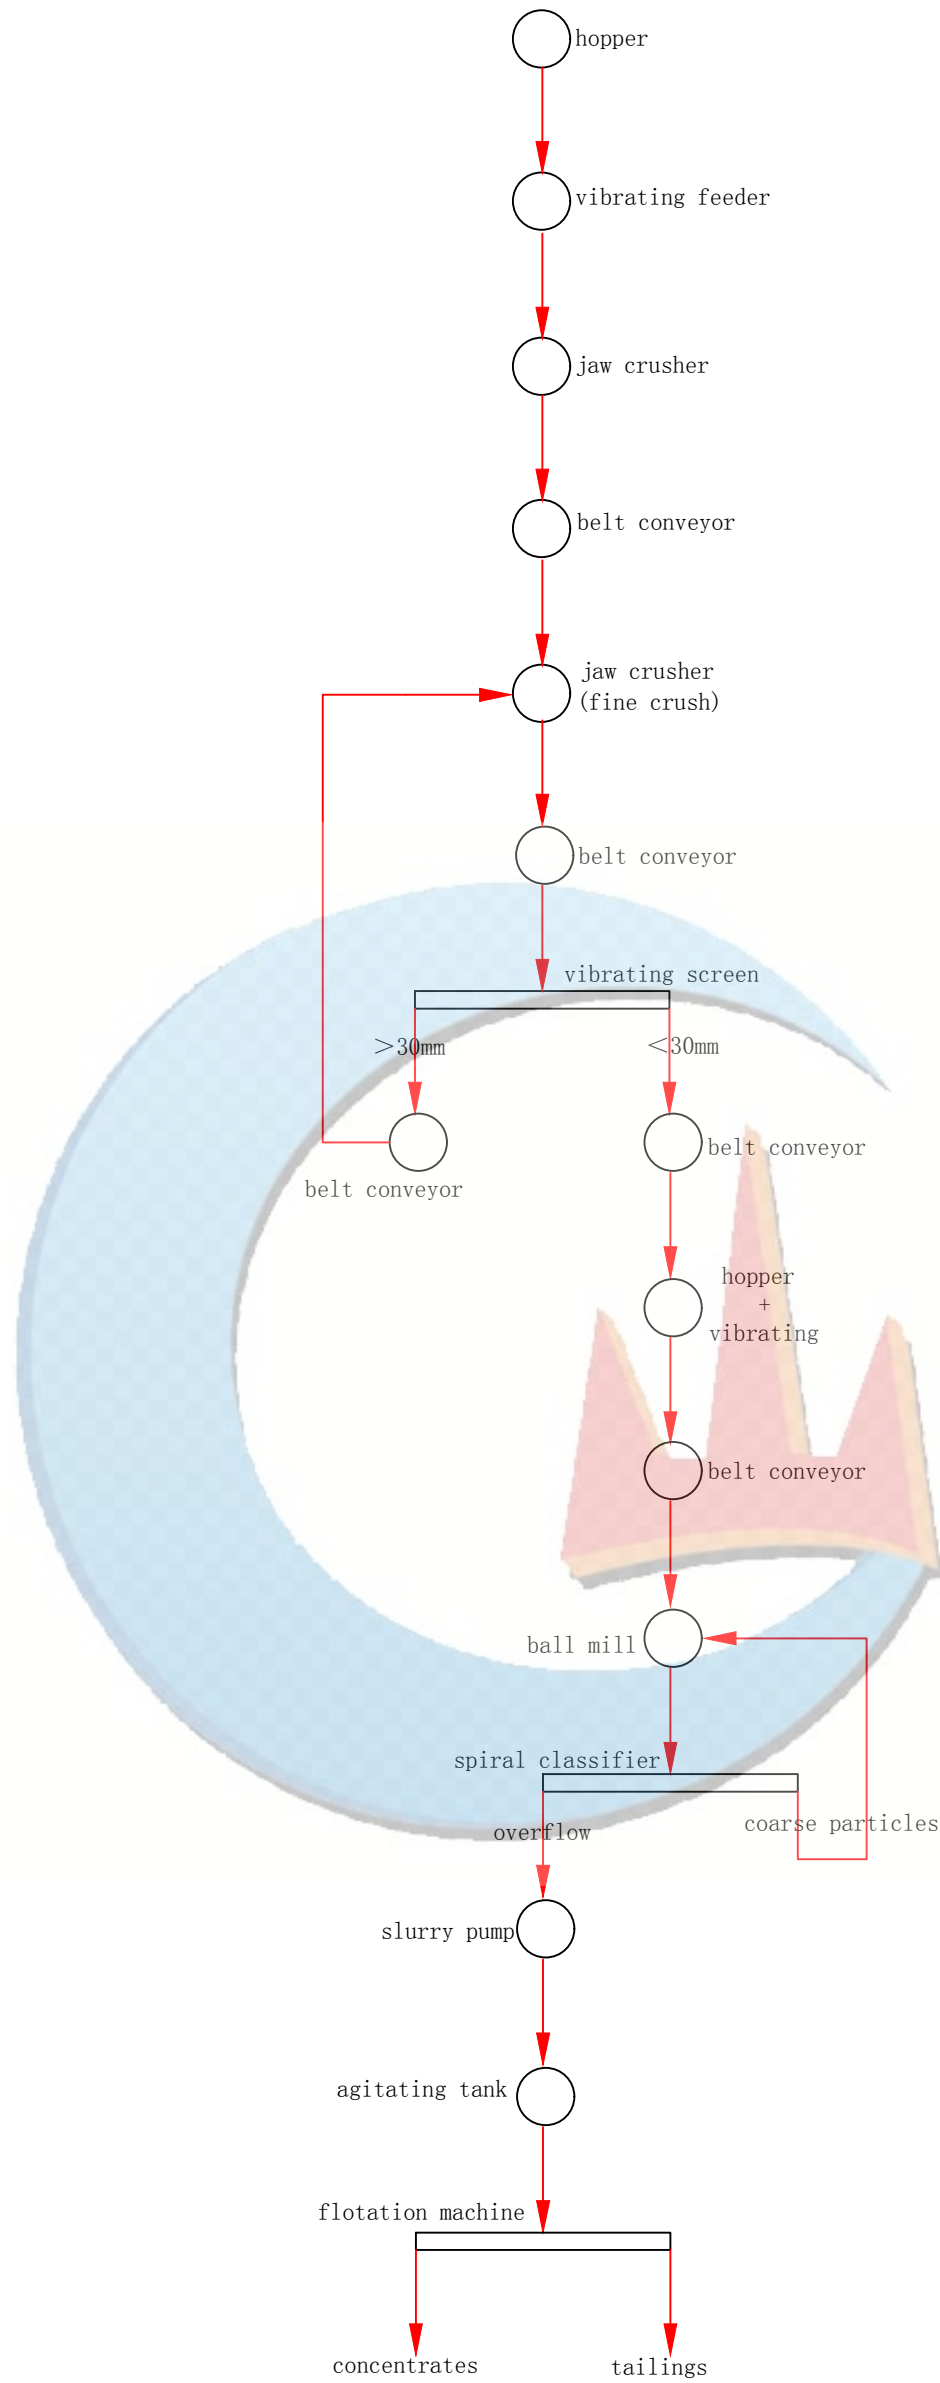

# 10T/H Process

JXSC Mine Machinery Factory  
江西省石城矿山机械厂

标记	数量	更改文件号	签字	日期
设计				
描图				
校核				

共	页	数量	重量	比例
第	01	页		

江西省石城矿山机械厂