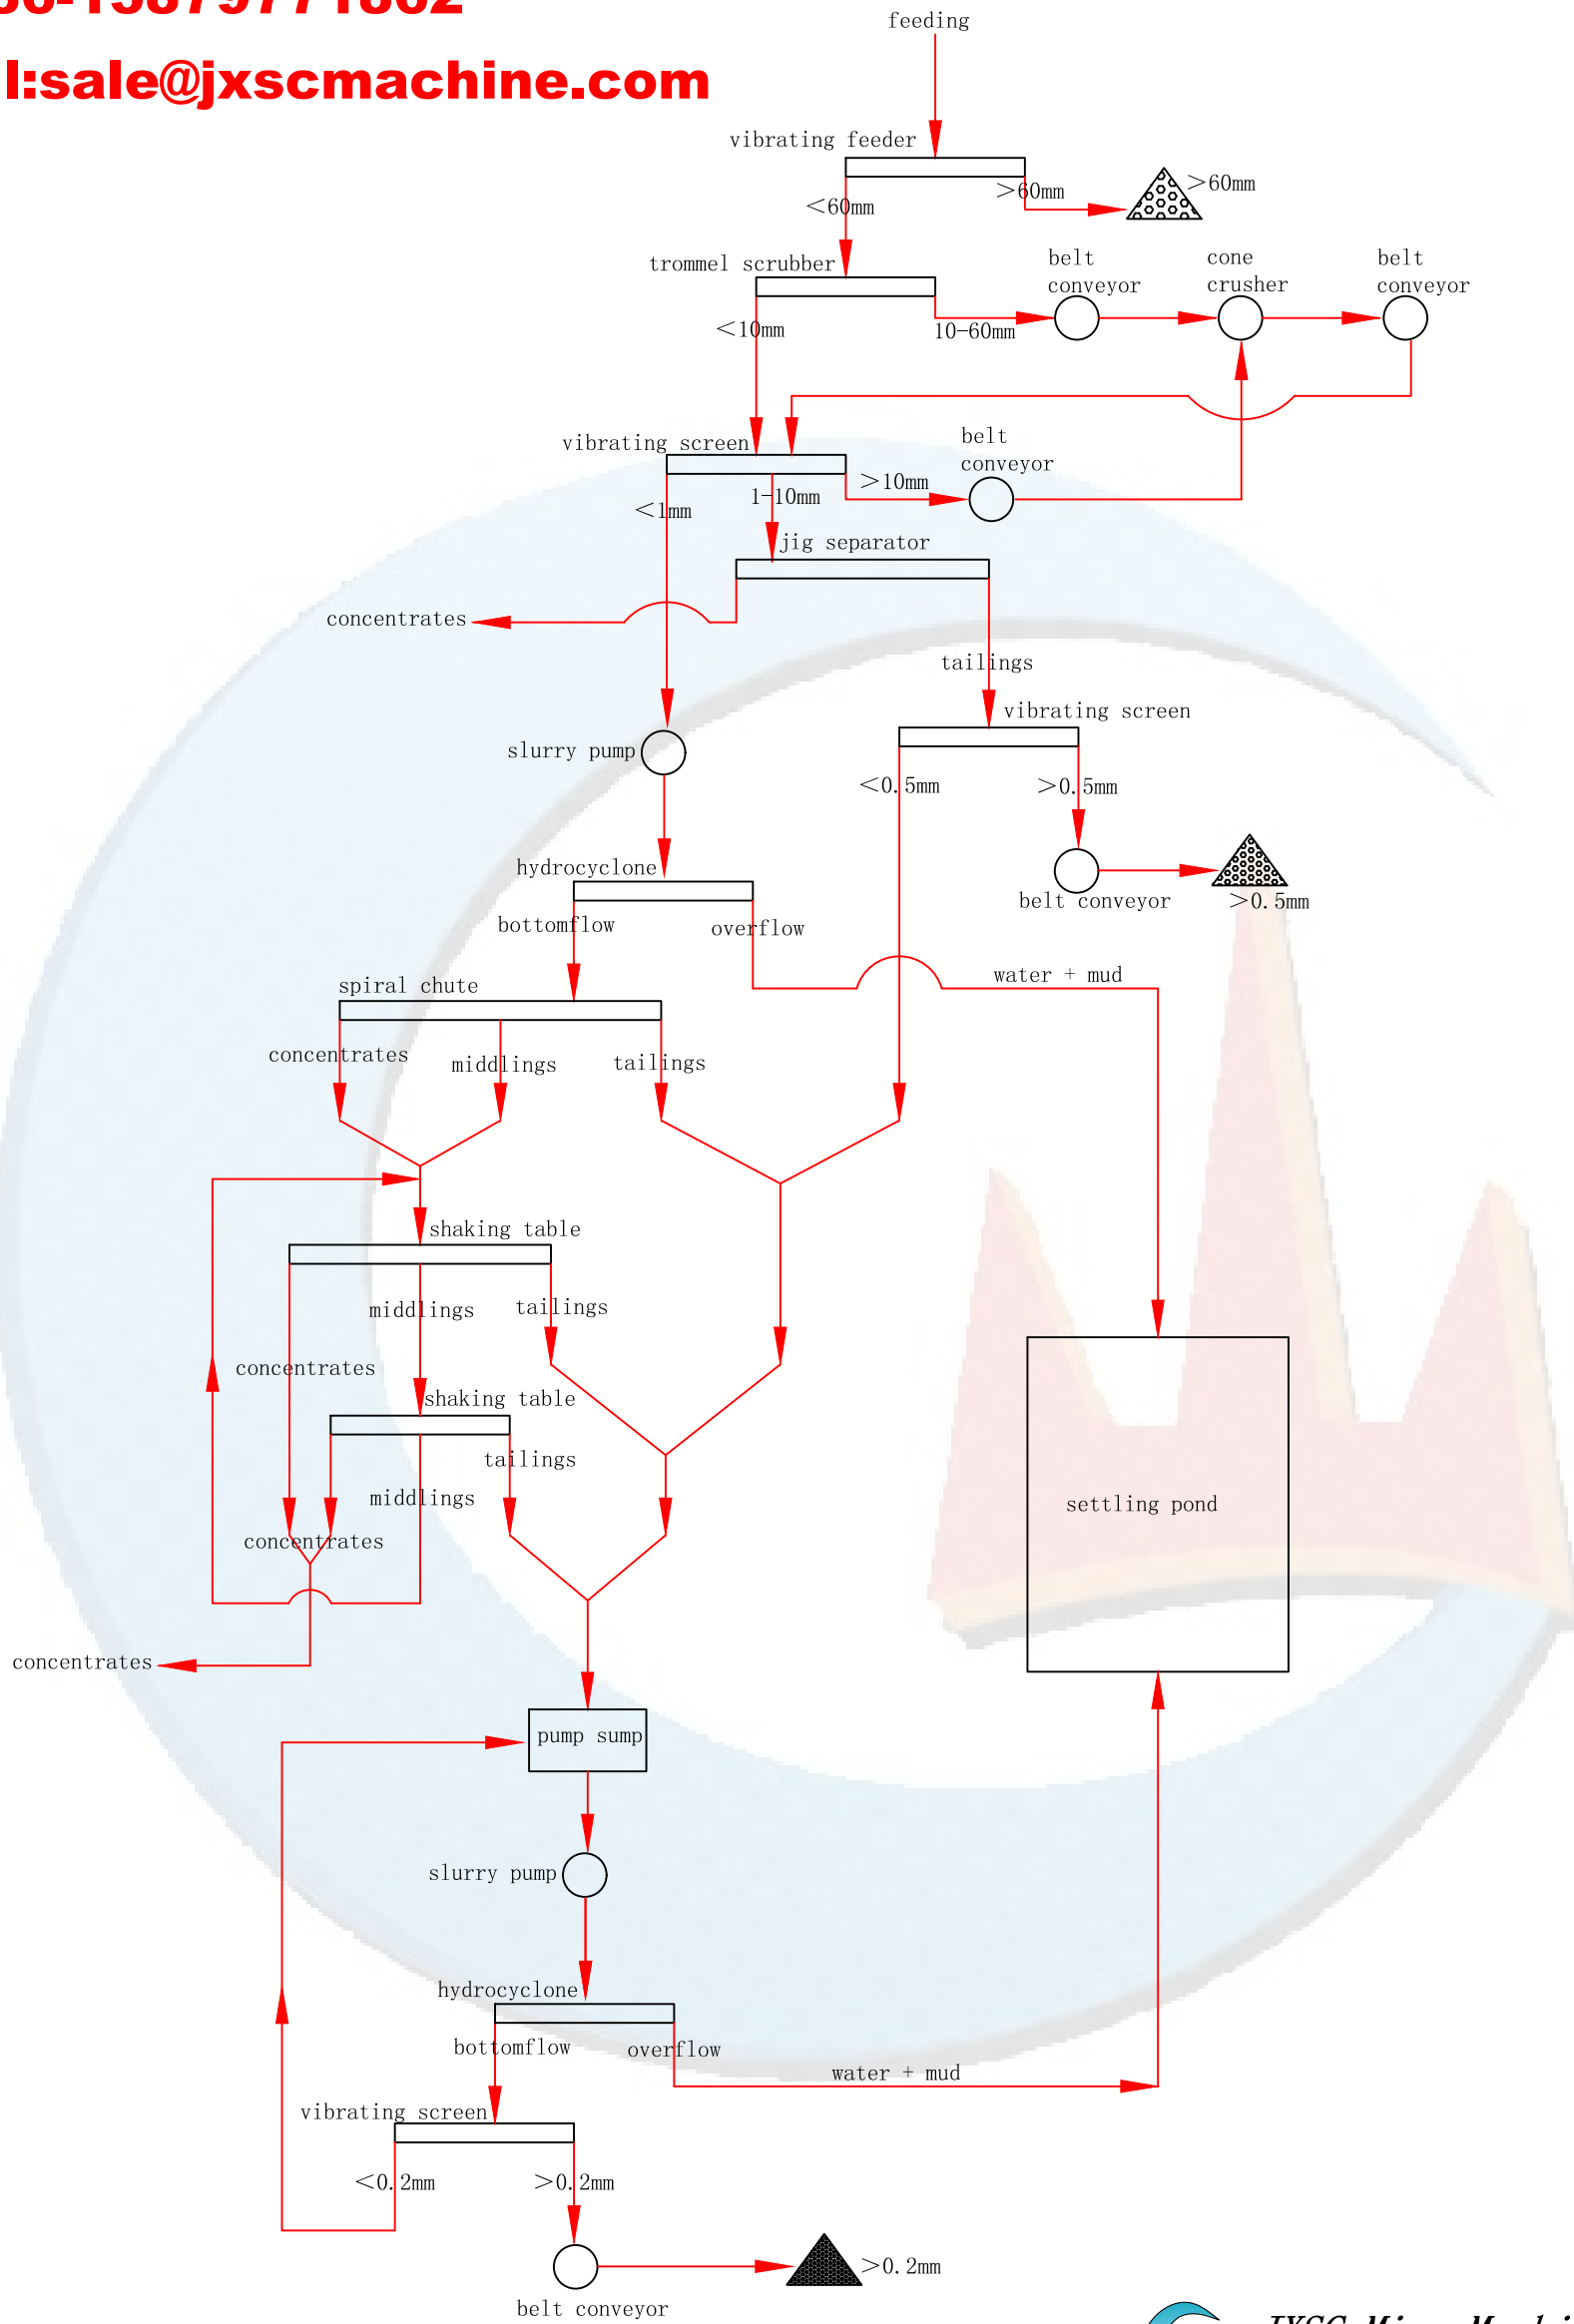

100T/H Process

www.jxscmachine.com

Tel: +86-13879771862

E-mail: sale@jxscmachine.com

 **JXSC Mine Machinery Factory**
江西省石城矿山机械厂

标记	数量	更改文件号	签	字	日期
设计					
描图					
校核					

共	页	数量	重量	比例
第	01			

江西省石城矿山机械厂