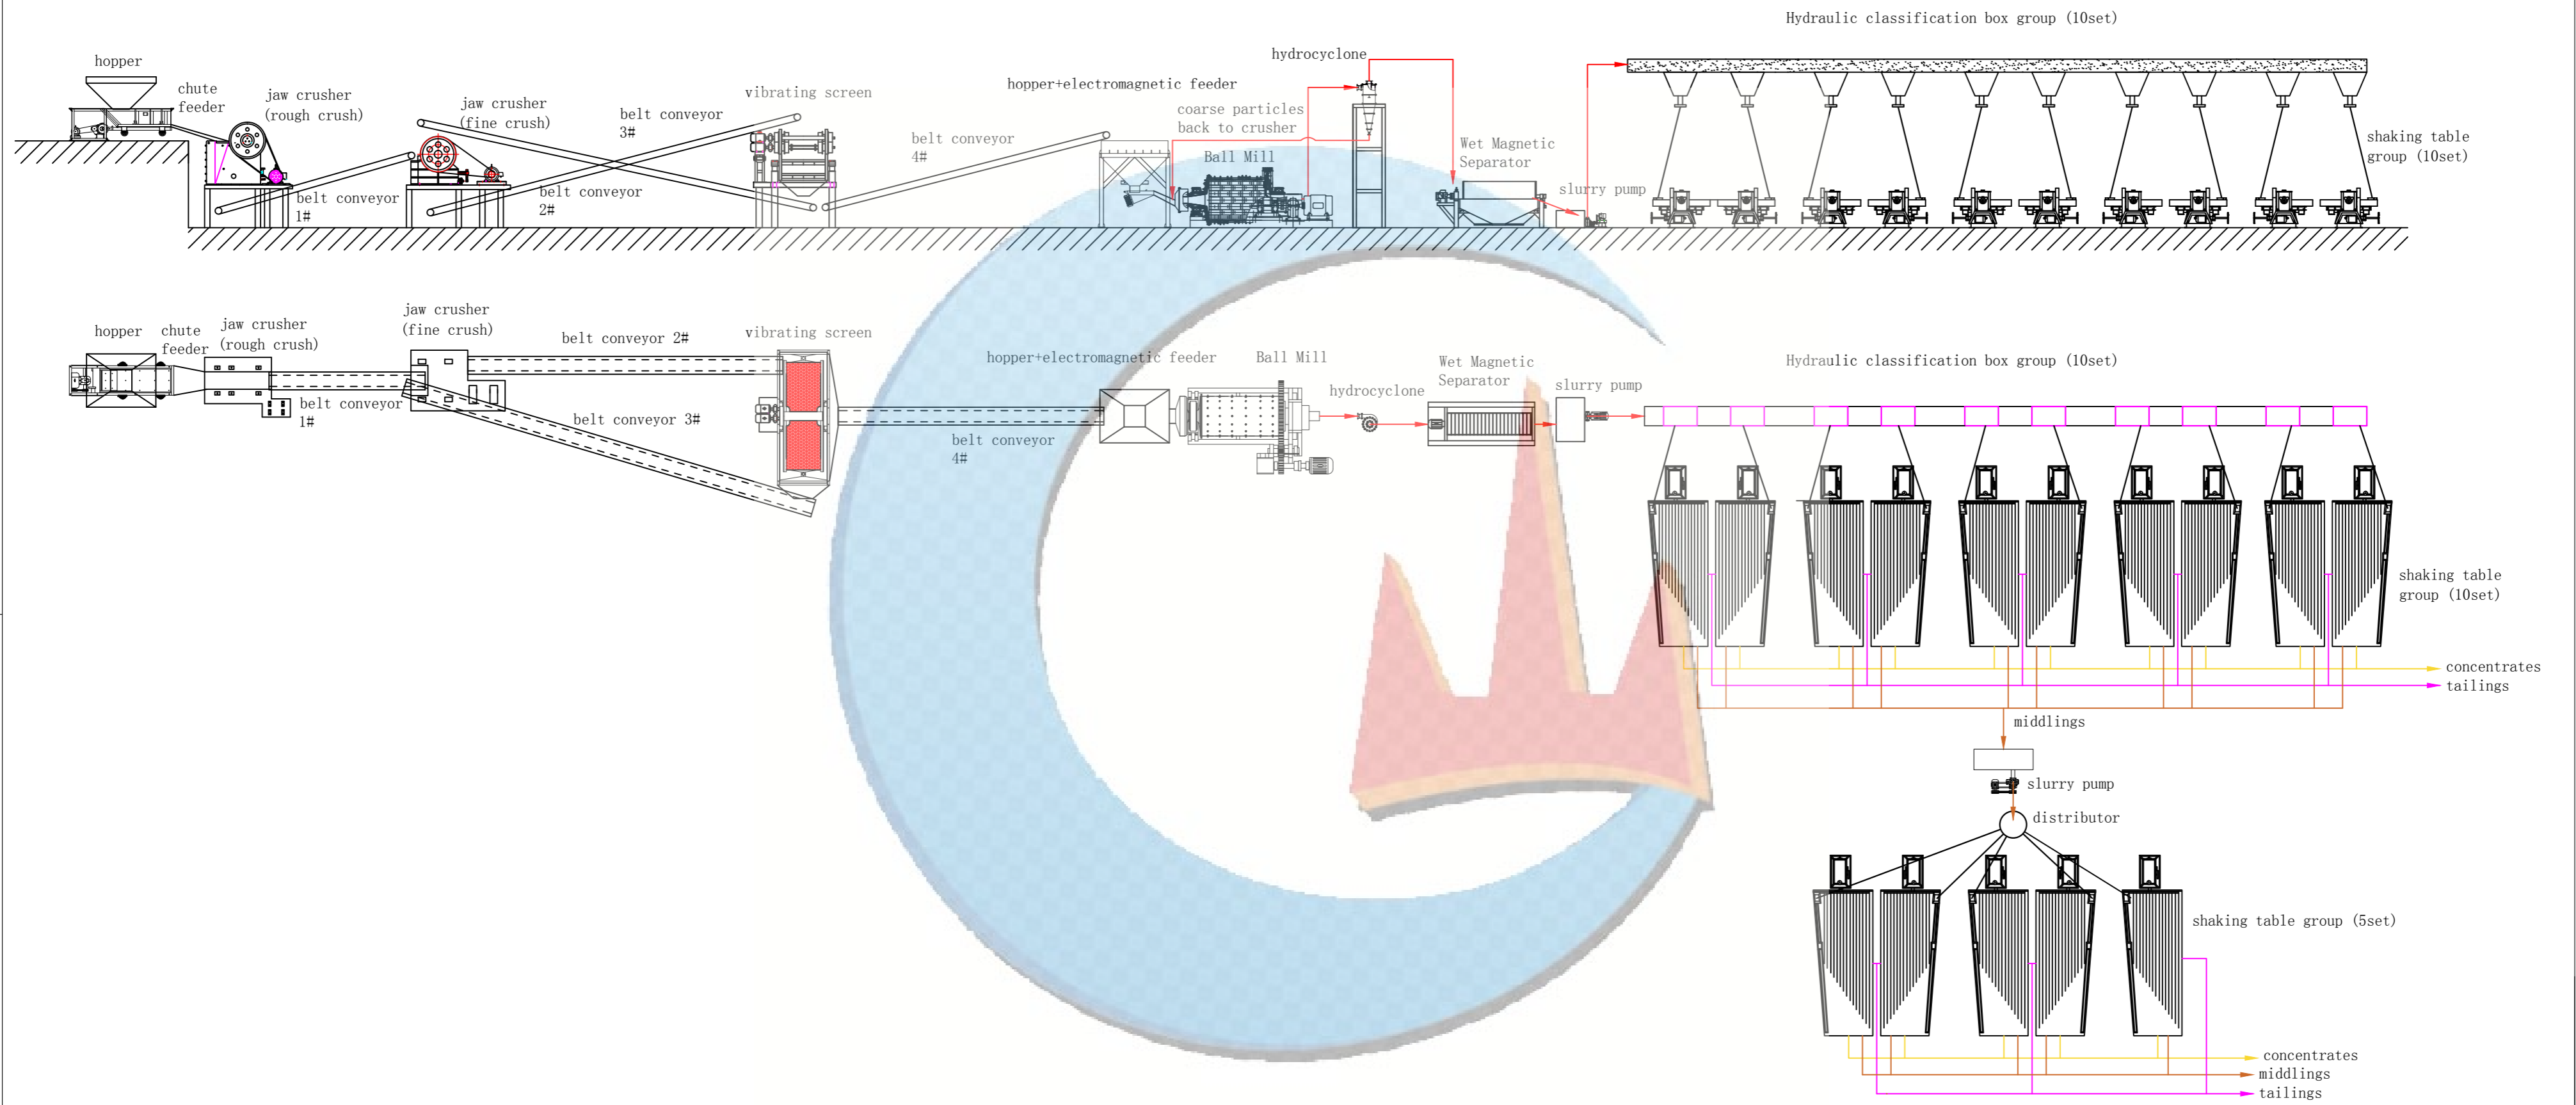

5 t/h gold flow chart

JXSC Mine Machinery Factory
江西省石城矿山机械厂

标记	数量	更改文件号	签字	日期
设计				
描图				
校核				

共	页	数量	重量	比例
第	01	页		
江西省石城矿山机械厂				