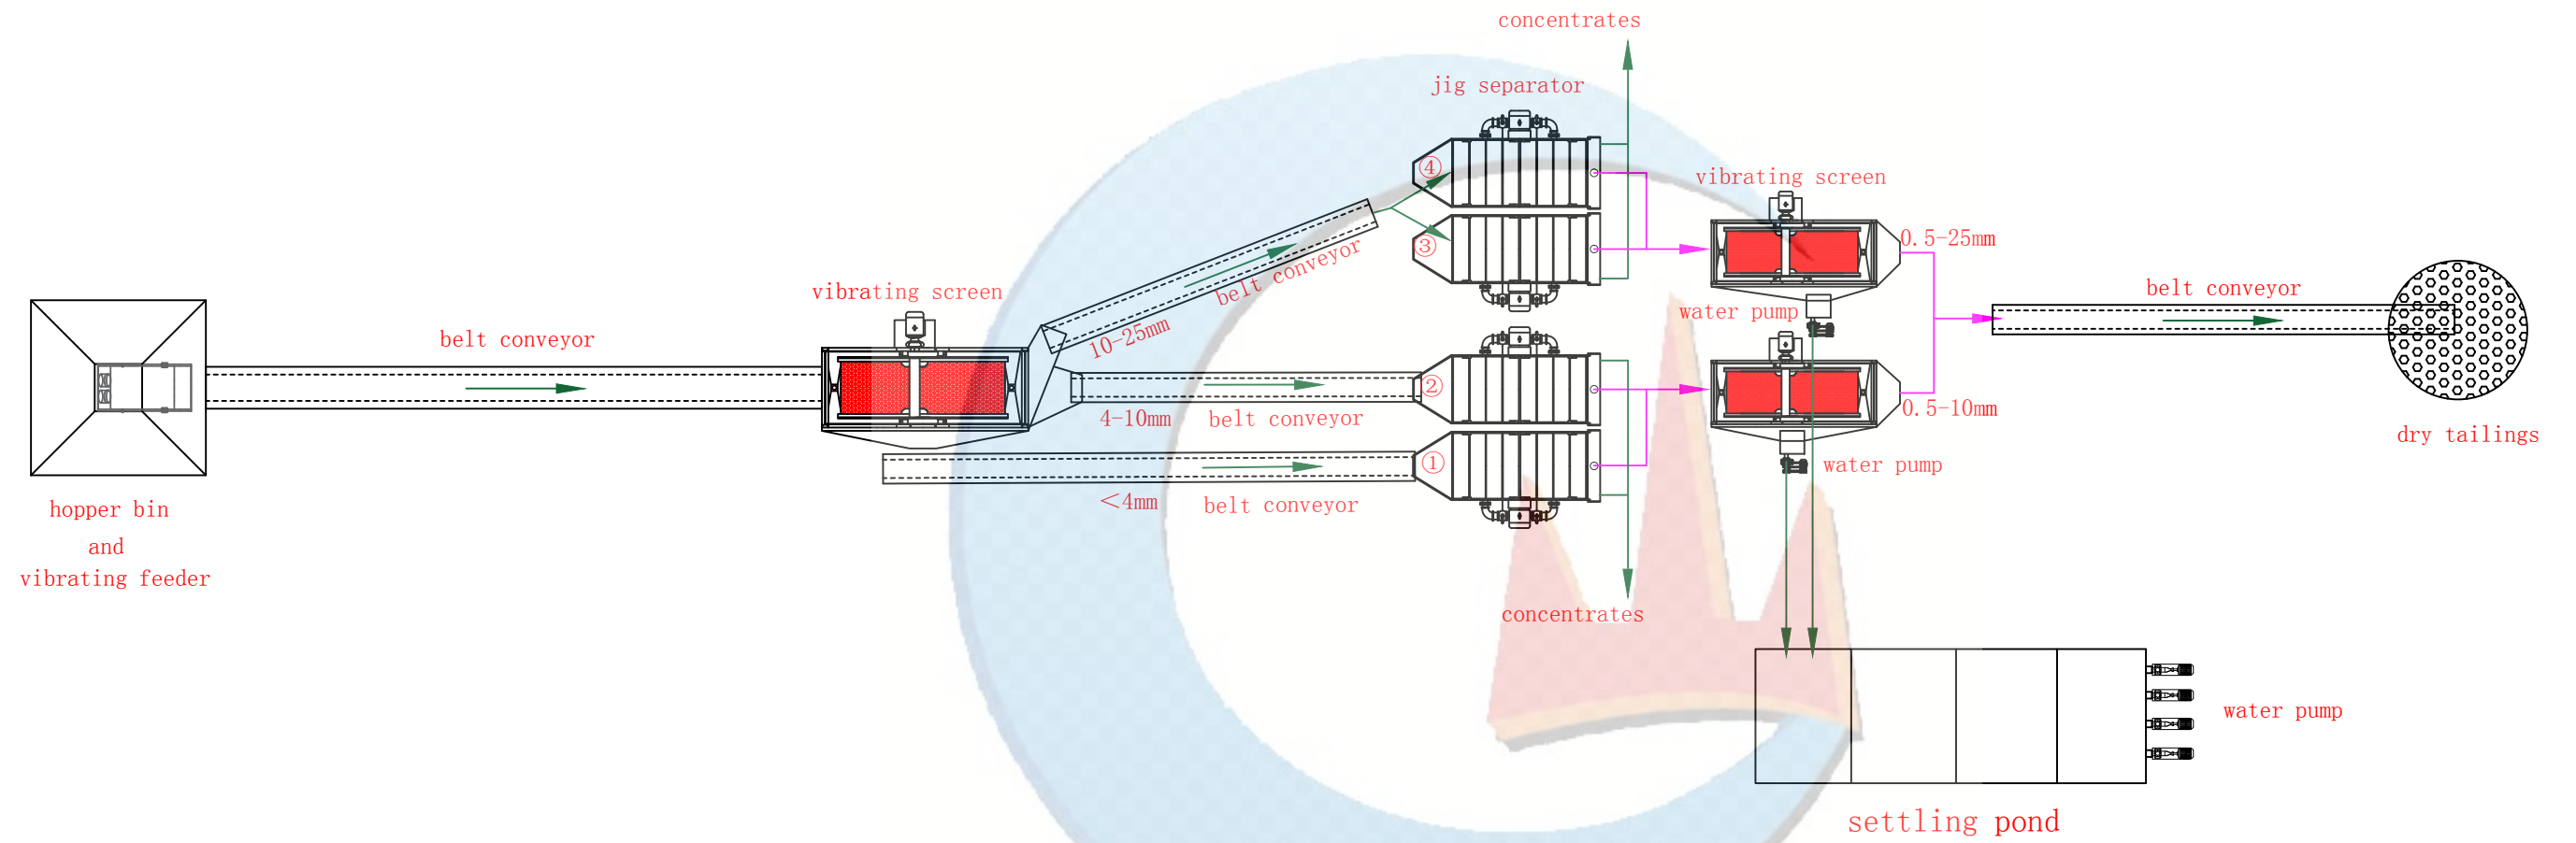

DMS

JXSC Mine Machinery Factory  
江西省石城矿山机械厂

标记	数量	更改文件号	签 字	日 期	
设 计					
描 图					
校 核					

共 页	数量	重量	比例
第 01 页			
JXSC Mine Machinery Factory			